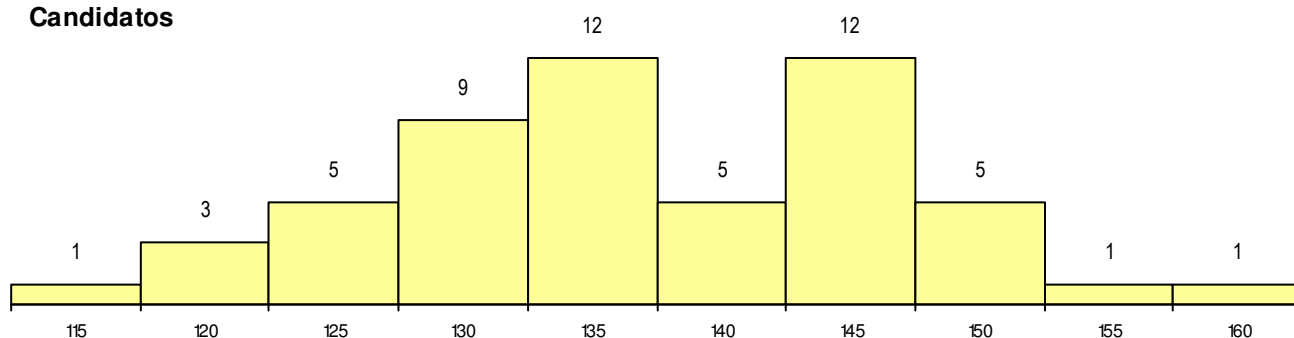

**SEXO DOS CANDIDATOS**

Sexo	Cands. %	Cols. %
Masc.	3 6	0 0
Femin.	51 94	5 100
<b>Total</b>	<b>54</b>	<b>5</b>

**CURSO DO 12º ANO**

Curso 12º ano	(15 mais frequentes)		
	Cands. %	Cols. %	
F62 Línguas e Humanidades	23 43	1 20	
C62 Línguas e Humanidades	11 20	1 20	
F60 Ciências e Tecnologias	7 13	1 20	
F61 Ciências Socioeconómicas	4 7	0 0	
P01 Animador Sociocultural	2 4	1 20	
C60 Ciências e Tecnologias	1 2	1 20	
950 Equivalências Estrangeiras (Decret	1 2	0 0	
R13 PROFIJ - Ensino Secundário - Nível	1 2	0 0	
R19 Técnico de Juventude	1 2	0 0	
P19 Técnico de Apoio Psicossocial	1 2	0 0	
H37 Tecnologias e Segurança Alimentar	1 2	0 0	
C84 Recorrente - Artes Visuais	1 2	0 0	

**MÉDIAS dos Colocados**

Nota de candidatura	148.7
Prova de ingresso	138.7
Média do 12º ano	155.4
Média do 10º/11º ano	155.4

**DISTRIBUIÇÕES DE NOTAS DE CANDIDATURA**

**Candidatos**

**Colocados**