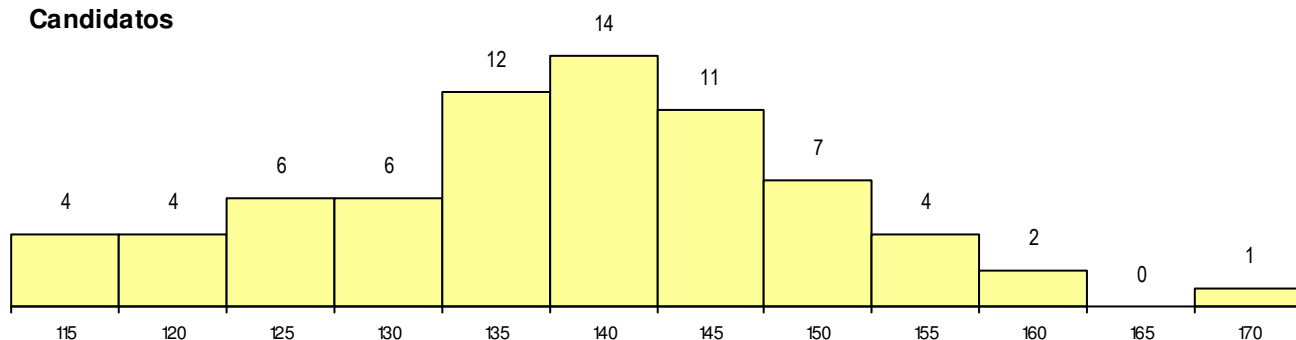

SEXO DOS CANDIDATOS

Sexo	Cands. %	Cols. %
Masc.	46 65	4 44
Femin.	25 35	5 56
Total	71	9

CURSO DO 12º ANO (15 mais frequentes)

Curso 12º ano	Cands. %	Cols. %
F62 Línguas e Humanidades	35 49	5 56
C62 Línguas e Humanidades	16 23	1 11
C82 Recorrente - Línguas e Humanidad	5 7	2 22
C61 Ciências Socioeconómicas	3 4	0 0
F61 Ciências Socioeconómicas	2 3	0 0
P28 Técnico de Comunicação - Marketin	1 1	1 11
900 Emigrantes	1 1	0 0
S34 Técnico de logística	1 1	0 0
U26 Técnico de Vendas e Marketing	1 1	0 0
P91 Técnico de Turismo	1 1	0 0
P81 Técnico de Restauração	1 1	0 0
P03 Assistente de Arqueólogo	1 1	0 0
H30 Comunicação Multimédia	1 1	0 0
C80 Recorrente - Ciências e Tecnologia	1 1	0 0
C60 Ciências e Tecnologias	1 1	0 0

MÉDIAS dos Colocados

Nota de candidatura	150.8
Prova de ingresso	149.2
Média do 12º ano	151.8
Média do 10º/11º ano	151.8

DISTRIBUIÇÕES DE NOTAS DE CANDIDATURA

Candidatos

Colocados