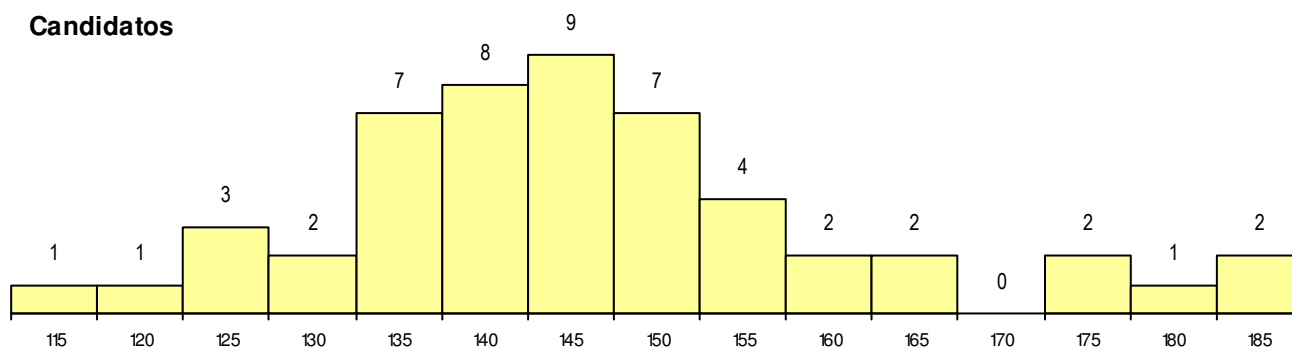

SEXO DOS CANDIDATOS

Sexo	Cands. %	Cols. %
Masc.	16 31	2 29
Femin.	35 69	5 71
Total	51	7

CURSO DO 12º ANO

(15 mais frequentes)

Curso 12º ano	Cands. %	Cols. %
F62 Línguas e Humanidades	11 22	1 14
F64 Artes Visuais	8 16	3 43
C62 Línguas e Humanidades	4 8	1 14
P91 Técnico de Turismo	3 6	1 14
P14 Técnico de Multimédia	3 6	0 0
C61 Ciências Socioeconómicas	2 4	0 0
C64 Artes Visuais	2 4	0 0
C60 Ciências e Tecnologias	2 4	0 0
F72 Design de Produto	1 2	1 14
P06 Instrumentista de Cordas e de Tecl	1 2	0 0
G23 Línguas e Relações Empresariais (1 2	0 0
840 Agrupamento 4 / geral	1 2	0 0
P39 Técnico de Design Gráfico	1 2	0 0
P56 Técnico de Gestão e Programação	1 2	0 0
P92 Técnico de Turismo Ambiental e Ru	1 2	0 0

MÉDIAS dos Colocados

Nota de candidatura	148.0
Prova de ingresso	138.3
Média do 12º ano	154.4
Média do 10º/11º ano	154.4

DISTRIBUIÇÕES DE NOTAS DE CANDIDATURA

Candidatos

Colocados