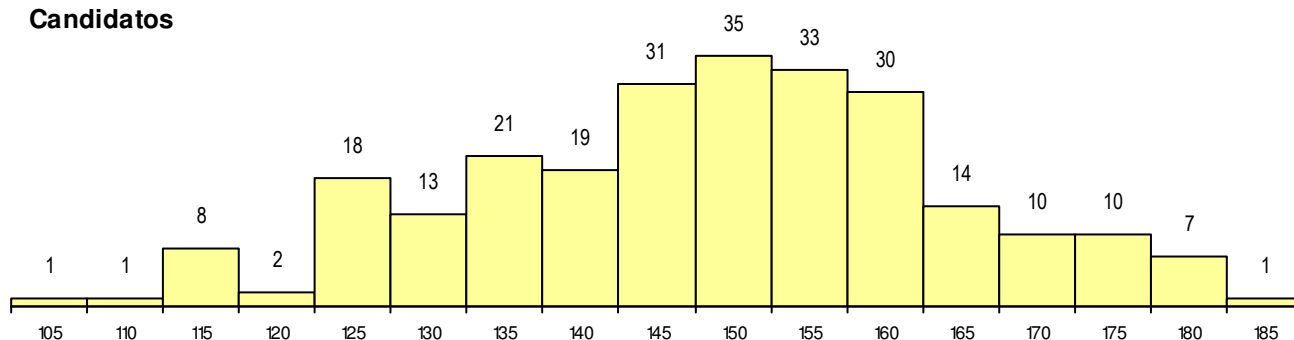

SEXO DOS CANDIDATOS

Sexo	Cands. %	Cols. %
Masc.	103 41	1 7
Femin.	151 59	13 93
Total	254	14

CURSO DO 12º ANO

Curso 12º ano	(15 mais frequentes)	
	Cands. %	Cols. %
F64 Artes Visuais	93 37	5 36
F60 Ciências e Tecnologias	61 24	5 36
C64 Artes Visuais	31 12	0 0
C60 Ciências e Tecnologias	13 5	0 0
F73 Produção Artística	7 3	1 7
950 Equivalências Estrangeiras (Decret	7 3	1 7
966 Cursos EFA, Formações Modulares	6 2	0 0
F71 Design de Comunicação	5 2	0 0
F72 Design de Produto	4 2	1 7
P37 Técnico de Design	4 2	0 0
F61 Ciências Socioeconómicas	3 1	0 0
C84 Recorrente - Artes Visuais	3 1	0 0
C61 Ciências Socioeconómicas	2 1	1 7
F62 Línguas e Humanidades	2 1	0 0
P39 Técnico de Design Gráfico	1 0	0 0

MÉDIAS dos Colocados

Nota de candidatura	172.7
Prova de ingresso	183.2
Média do 12º ano	162.1
Média do 10º/11º ano	162.1

DISTRIBUIÇÕES DE NOTAS DE CANDIDATURA

Candidatos

Colocados