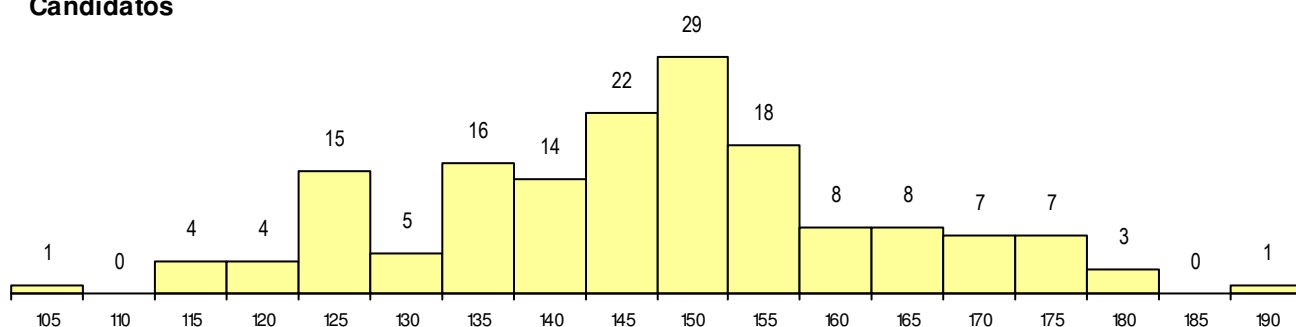

SEXO DOS CANDIDATOS

Sexo	Cands. %	Cols. %
Masc.	48 30	1 33
Femin.	114 70	2 67
Total	162	3

CURSO DO 12º ANO

Curso 12º ano	Cands. %	Cols. %
F64 Artes Visuais	65 40	2 67
F60 Ciências e Tecnologias	31 19	1 33
C64 Artes Visuais	25 15	0 0
C60 Ciências e Tecnologias	7 4	0 0
F73 Produção Artística	6 4	0 0
F71 Design de Comunicação	4 2	0 0
950 Equivalências Estrangeiras (Decret	4 2	0 0
P37 Técnico de Design	3 2	0 0
966 Cursos EFA, Formações Modulares	3 2	0 0
F72 Design de Produto	3 2	0 0
P11 Técnico Auxiliar de Saúde	1 1	0 0
G48 Design (Portaria n.º 265/2013)	1 1	0 0
P48 Técnico de Fotografia	1 1	0 0
P51 Técnico de Gestão	1 1	0 0
P67 Técnico de Museografia e Gestão d	1 1	0 0

(15 mais frequentes)

MÉDIAS dos Colocados

Nota de candidatura	174.3
Prova de ingresso	190.7
Média do 12º ano	158.0
Média do 10º/11º ano	158.0

DISTRIBUIÇÕES DE NOTAS DE CANDIDATURA

Candidatos

Colocados