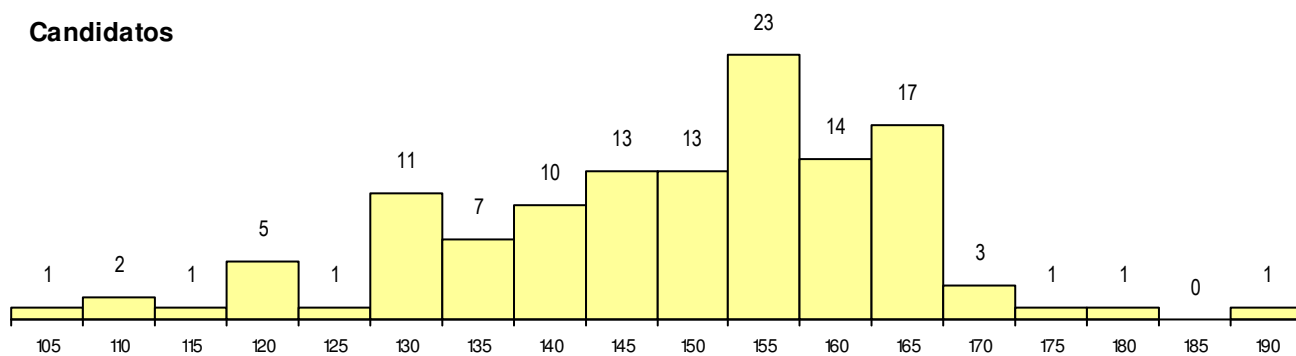

SEXO DOS CANDIDATOS

Sexo	Cands. %	Cols. %
Masc.	54 44	6 50
Femin.	70 56	6 50
Total	124	12

CURSO DO 12º ANO

Curso 12º ano	Cands. %	Cols. %
F62 Línguas e Humanidades	83 67	8 67
C62 Línguas e Humanidades	14 11	1 8
F60 Ciências e Tecnologias	8 6	3 25
F61 Ciências Socioeconómicas	6 5	0 0
P91 Técnico de Turismo	2 2	0 0
C61 Ciências Socioeconómicas	2 2	0 0
972 Recorrente - Ciências Sociais e Hu	2 2	0 0
950 Equivalências Estrangeiras (Decret	1 1	0 0
610 Cursos de Educação e Formação (1 1	0 0
R02 Artes do Espetáculo - Interpretação	1 1	0 0
F64 Artes Visuais	1 1	0 0
C81 Recorrente - Ciências Socioeconóm	1 1	0 0
C80 Recorrente - Ciências e Tecnologia	1 1	0 0
C64 Artes Visuais	1 1	0 0

MÉDIAS dos Colocados

Nota de candidatura	162.0
Prova de ingresso	168.7
Média do 12º ano	155.3
Média do 10º/11º ano	155.3

DISTRIBUIÇÕES DE NOTAS DE CANDIDATURA

Candidatos

Colocados