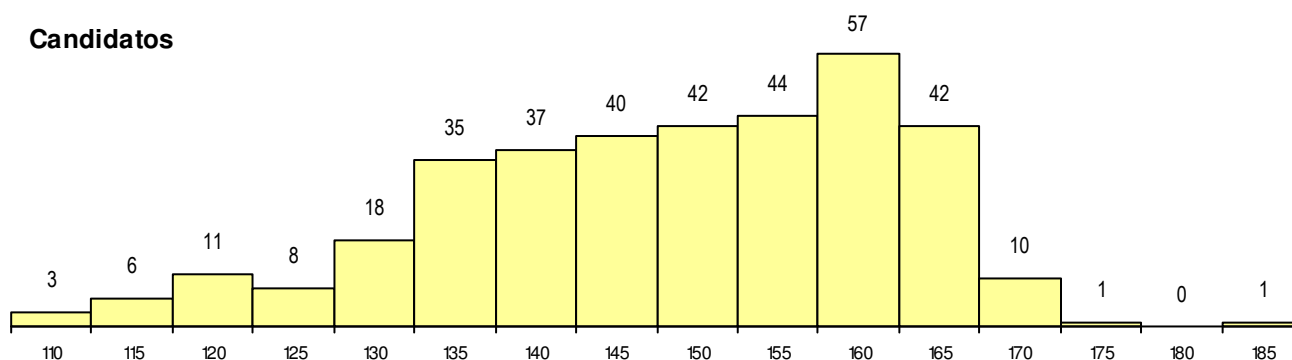

**SEXO DOS CANDIDATOS**

Sexo	Cands. %	Cols. %
Masc.	65 18	1 6
Femin.	290 82	16 94
<b>Total</b>	<b>355</b>	<b>17</b>

**CURSO DO 12º ANO**

Curso 12º ano	Cands. %	Cols. %
F60 Ciências e Tecnologias	144 41	9 53
F62 Línguas e Humanidades	104 29	5 29
C60 Ciências e Tecnologias	34 10	1 6
C62 Línguas e Humanidades	31 9	0 0
F61 Ciências Socioeconómicas	14 4	1 6
950 Equivalências Estrangeiras (Decret	5 1	0 0
C80 Recorrente - Ciências e Tecnologia	4 1	0 0
C61 Ciências Socioeconómicas	3 1	0 0
P18 Técnico de Apoio à Infância	2 1	0 0
966 Cursos EFA, Formações Modulares	2 1	0 0
A61 Ciências - Via B	1 0	1 6
R92 Técnico de Operações Turísticas	1 0	0 0
C64 Artes Visuais	1 0	0 0
C70 Comunicação Audiovisual	1 0	0 0
G84 Informática (Portaria n.º 33/2015)	1 0	0 0

(15 mais frequentes)

**MÉDIAS dos Colocados**

Nota de candidatura	166.1
Prova de ingresso	167.2
Média do 12º ano	164.9
Média do 10º/11º ano	164.9

**DISTRIBUIÇÕES DE NOTAS DE CANDIDATURA**

**Candidatos**

**Colocados**