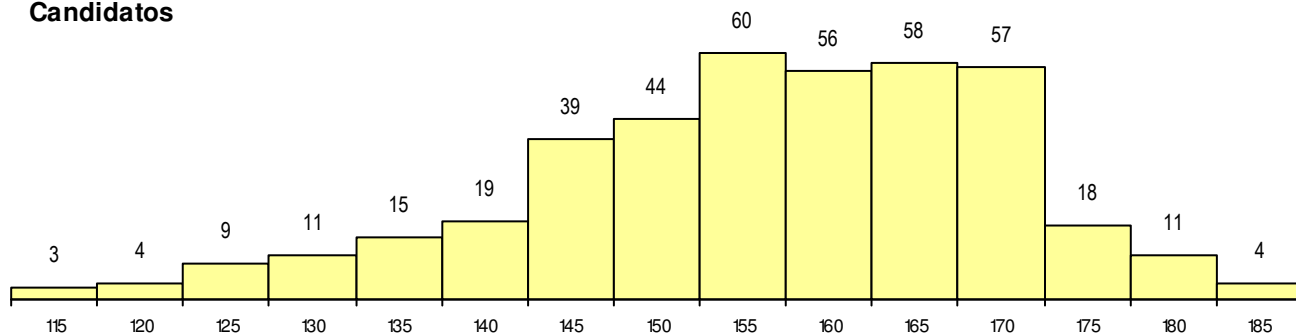

ETAPA COLOCAÇÃO (contingente)

Etapa Colocação	Cands. %	Cols. %	Nota
17 Geral	408 100	58 100	164.5
Total	408	58	

DISTRITO/GAES DE CANDIDATURA

Distrito Origem	Cands. %	Cols. %
Lisboa	294 72	34 59
Setúbal	23 6	5 9
Leiria	12 3	3 5
Porto	12 3	2 3
Santarém	11 3	1 2
Faro	11 3	2 3
R. A. Madeira	8 2	2 3
Aveiro	6 1	2 3
Portalegre	5 1	2 3
Évora	5 1	1 2
Viseu	4 1	1 2
Coimbra	4 1	0 0
Castelo Branco	4 1	0 0
Beja	4 1	0 0
Guarda	2 0	1 2
Viana do Castelo	1 0	0 0
R. A. Açores	1 0	1 2
Braga	1 0	1 2
Total	408	58

SEXO DOS CANDIDATOS

Sexo	Cands. %	Cols. %
Masc.	207 51	23 40
Femin.	201 49	35 60
Total	408	58

CURSO DO 12º ANO

Curso 12º ano	(15 mais frequentes)	
	Cands. %	Cols. %
F61 Ciências Socioeconómicas	229 56	33 57
F60 Ciências e Tecnologias	92 23	14 24
C61 Ciências Socioeconómicas	47 12	4 7
C60 Ciências e Tecnologias	32 8	7 12
950 Equivalências Estrangeiras (Decret	6 1	0 0
C81 Recorrente - Ciências Socioeconóm	1 0	0 0
C80 Recorrente - Ciências e Tecnologia	1 0	0 0

MÉDIAS dos Colocados

Nota de candidatura	169.0
Prova de ingresso	172.0
Média do 12º ano	165.9
Média do 10º/11º ano	165.9

DISTRIBUIÇÕES DE NOTAS DE CANDIDATURA

Candidatos

Colocados