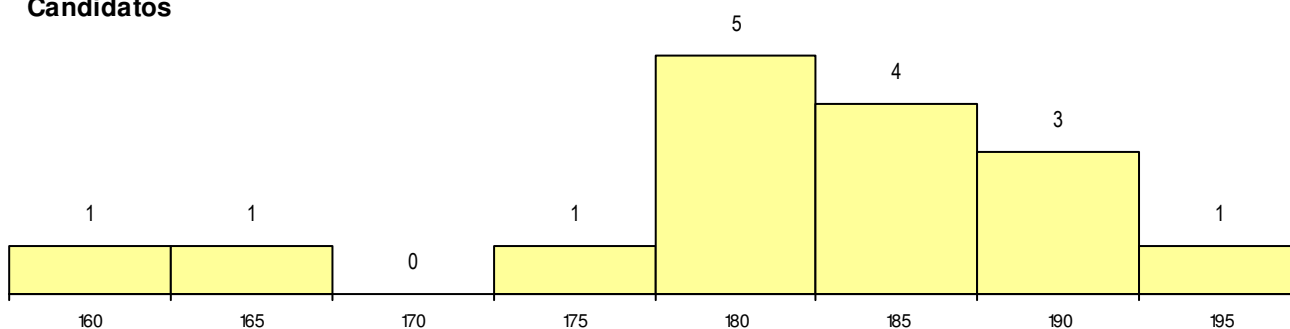

SEXO DOS CANDIDATOS

Sexo	Cands. %	Cols. %
Masc.	13 81	5 63
Femin.	3 19	3 38
Total	16	8

CURSO DO 12º ANO (15 mais frequentes)

Curso 12º ano	Cands. %	Cols. %
F60 Ciências e Tecnologias	13 81	6 75
C60 Ciências e Tecnologias	2 13	2 25
950 Equivalências Estrangeiras (Decret	1 6	0 0

MÉDIAS dos Colocados

Nota de candidatura 183.8
 Prova de ingresso 188.1
 Média do 12º ano 179.4
 Média do 10º/11º ano 179.4

DISTRIBUIÇÕES DE NOTAS DE CANDIDATURA

Candidatos

Colocados