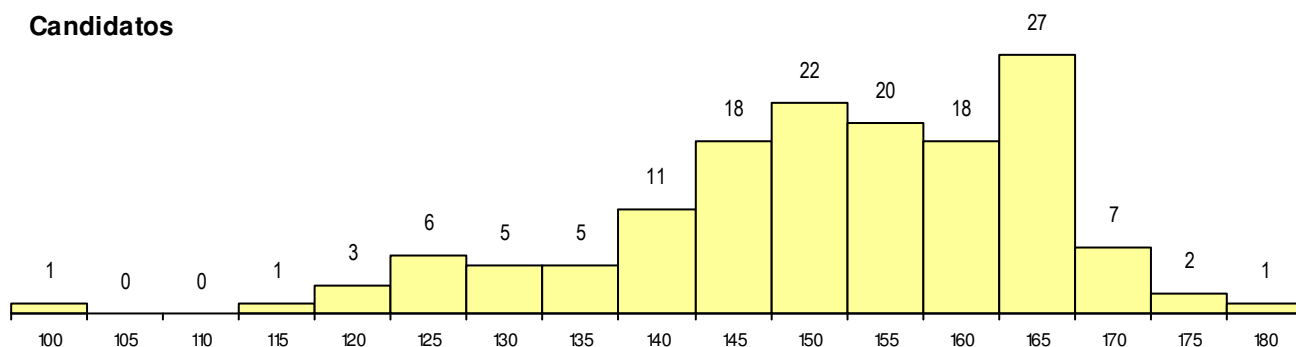

**SEXO DOS CANDIDATOS**

Sexo	Cands. %	Cols. %
Masc.	56 38	0 0
Femin.	91 62	3 100
<b>Total</b>	<b>147</b>	<b>3</b>

**CURSO DO 12º ANO**

Curso 12º ano	(15 mais frequentes)	
	Cands. %	Cols. %
F60 Ciências e Tecnologias	93 63	2 67
C60 Ciências e Tecnologias	24 16	0 0
966 Cursos EFA, Formações Modulares	5 3	0 0
P11 Técnico Auxiliar de Saúde	4 3	0 0
C80 Recorrente - Ciências e Tecnologia	3 2	0 0
C62 Línguas e Humanidades	2 1	0 0
H49 Desporto e Dinamização da Atividade	2 1	0 0
H38 Tecnologias da Saúde	2 1	0 0
H14 Animação Sociodesportiva (VT)	2 1	0 0
C81 Recorrente - Ciências Socioeconóm	2 1	0 0
H28 Análises Químico-Biológicas	1 1	1 33
G38 Tecnologias da Saúde (Portaria n.º)	1 1	0 0
C82 Recorrente - Línguas e Humanidades	1 1	0 0
089 Desporto (DL 74/2004)	1 1	0 0
F62 Línguas e Humanidades	1 1	0 0

**MÉDIAS dos Colocados**

Nota de candidatura	172.9
Prova de ingresso	174.7
Média do 12º ano	171.7
Média do 10º/11º ano	171.7

**DISTRIBUIÇÕES DE NOTAS DE CANDIDATURA**

**Candidatos**

**Colocados**