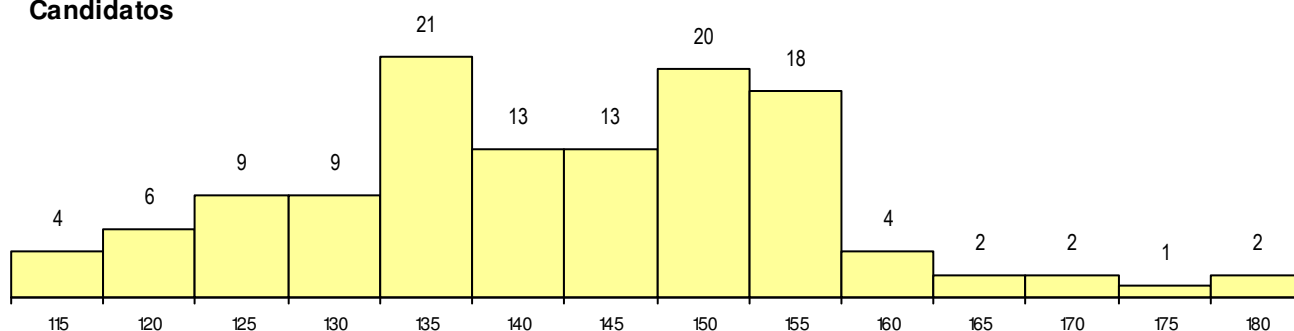

SEXO DOS CANDIDATOS

Sexo	Cands. %	Cols. %
Masc.	70 56	3 60
Femin.	54 44	2 40
Total	124	5

CURSO DO 12º ANO

(15 mais frequentes)

Curso 12º ano	Cands. %	Cols. %
F61 Ciências Socioeconómicas	43 35	3 60
F60 Ciências e Tecnologias	26 21	1 20
F62 Línguas e Humanidades	17 14	1 20
C60 Ciências e Tecnologias	7 6	0 0
C61 Ciências Socioeconómicas	5 4	0 0
C62 Línguas e Humanidades	4 3	0 0
P31 Técnico de Contabilidade	4 3	0 0
C81 Recorrente - Ciências Socioeconóm	4 3	0 0
P14 Técnico de Multimédia	3 2	0 0
C75 Secundário de Dança	1 1	0 0
C80 Recorrente - Ciências e Tecnologia	1 1	0 0
C82 Recorrente - Línguas e Humanidad	1 1	0 0
P08 Instrumentista de Sopros e de Percu	1 1	0 0
R26 Técnico de Mecatrónica Automóvel	1 1	0 0
R05 Técnico de Apoio à Gestão Desporti	1 1	0 0

MÉDIAS dos Colocados

Nota de candidatura	160.2
Prova de ingresso	155.2
Média do 12º ano	162.8
Média do 10º/11º ano	162.8

DISTRIBUIÇÕES DE NOTAS DE CANDIDATURA

Candidatos

Colocados