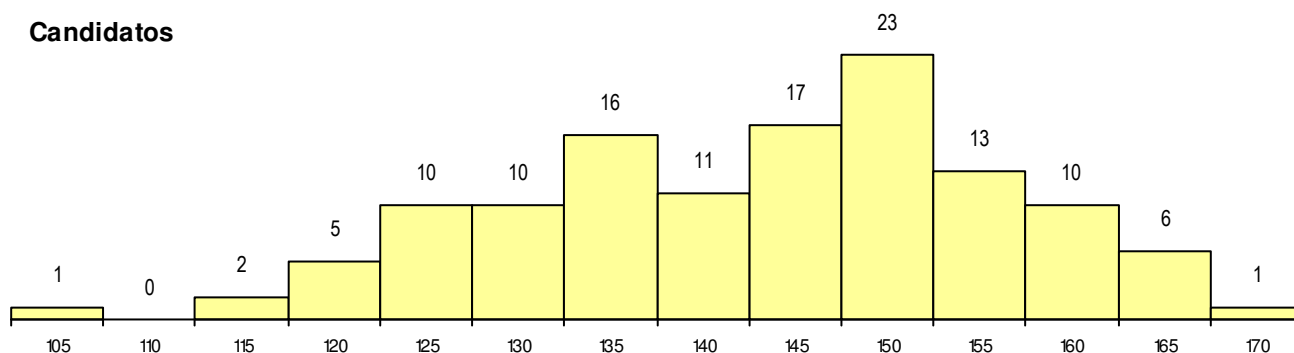

SEXO DOS CANDIDATOS

Sexo	Cands. %	Cols. %
Masc.	38 30	0 0
Femin.	87 70	7 100
Total	125	7

CURSO DO 12º ANO

Curso 12º ano	Cands. %	Cols. %
F62 Línguas e Humanidades	76 61	5 71
C62 Línguas e Humanidades	12 10	0 0
F60 Ciências e Tecnologias	8 6	1 14
F61 Ciências Socioeconómicas	7 6	1 14
966 Cursos EFA, Formações Modulares	3 2	0 0
P31 Técnico de Contabilidade	2 2	0 0
P28 Técnico de Comunicação - Marketin	1 1	0 0
C81 Recorrente - Ciências Socioeconóm	1 1	0 0
C82 Recorrente - Línguas e Humanidad	1 1	0 0
F64 Artes Visuais	1 1	0 0
F70 Comunicação Audiovisual	1 1	0 0
P08 Instrumentista de Sopro e de Percu	1 1	0 0
C60 Ciências e Tecnologias	1 1	0 0
P27 Técnico de Comércio	1 1	0 0
225 Ens. sec. recorrente (todos os curso	1 1	0 0

(15 mais frequentes)

MÉDIAS dos Colocados

Nota de candidatura	159.1
Prova de ingresso	152.4
Média do 12º ano	162.6
Média do 10º/11º ano	162.6

DISTRIBUIÇÕES DE NOTAS DE CANDIDATURA

Candidatos

Colocados