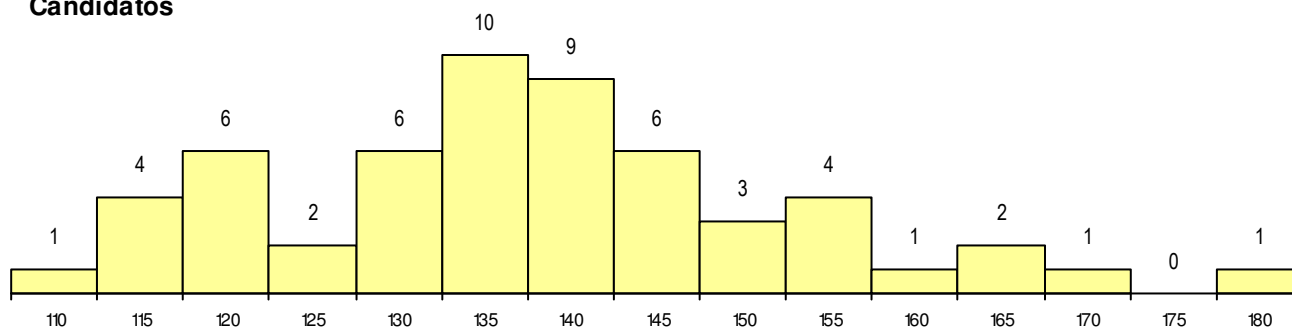

SEXO DOS CANDIDATOS

Sexo	Cands. %	Cols. %
Masc.	36 64	3 60
Femin.	20 36	2 40
Total	56	5

CURSO DO 12º ANO (15 mais frequentes)

Curso 12º ano	Cands. %	Cols. %
F61 Ciências Socioeconómicas	15 27	1 20
F60 Ciências e Tecnologias	6 11	1 20
F62 Línguas e Humanidades	5 9	1 20
C60 Ciências e Tecnologias	5 9	0 0
P14 Técnico de Multimédia	3 5	1 20
966 Cursos EFA, Formações Modulares	3 5	0 0
C62 Línguas e Humanidades	3 5	0 0
C61 Ciências Socioeconómicas	3 5	0 0
C82 Recorrente - Línguas e Humanidad	2 4	0 0
C81 Recorrente - Ciências Socioeconóm	2 4	0 0
910 Cursos CET - Decreto-Lei nº 88/200	1 2	1 20
P56 Técnico de Gestão e Programação	1 2	0 0
P47 Técnico de Energias Renováveis	1 2	0 0
P31 Técnico de Contabilidade	1 2	0 0
P82 Técnico de Secretariado	1 2	0 0

MÉDIAS dos Colocados

Nota de candidatura	150.4
Prova de ingresso	135.4
Média do 12º ano	158.4
Média do 10º/11º ano	158.4

DISTRIBUIÇÕES DE NOTAS DE CANDIDATURA

Candidatos

Colocados