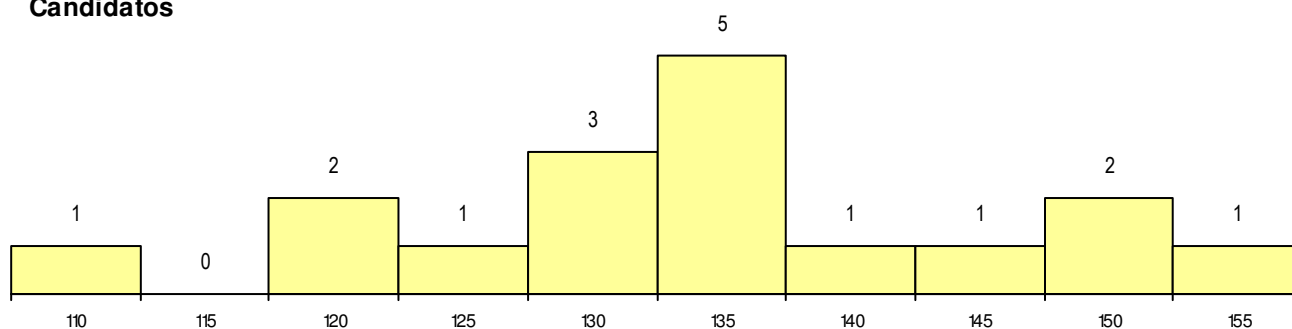

SEXO DOS CANDIDATOS

Sexo	Cands. %	Cols. %
Femin.	17 100	5 100
Total	17	5

CURSO DO 12º ANO

(15 mais frequentes)

Curso 12º ano	Cands. %	Cols. %
F62 Línguas e Humanidades	8 47	2 40
F60 Ciências e Tecnologias	2 12	1 20
C62 Línguas e Humanidades	2 12	1 20
C80 Recorrente - Ciências e Tecnologia	1 6	1 20
R19 Técnico de Juventude	1 6	0 0
P19 Técnico de Apoio Psicossocial	1 6	0 0
F61 Ciências Socioeconómicas	1 6	0 0
C61 Ciências Socioeconómicas	1 6	0 0

MÉDIAS dos Colocados

Nota de candidatura	131.0
Prova de ingresso	118.1
Média do 12º ano	138.0
Média do 10º/11º ano	138.0

DISTRIBUIÇÕES DE NOTAS DE CANDIDATURA

Candidatos

Colocados