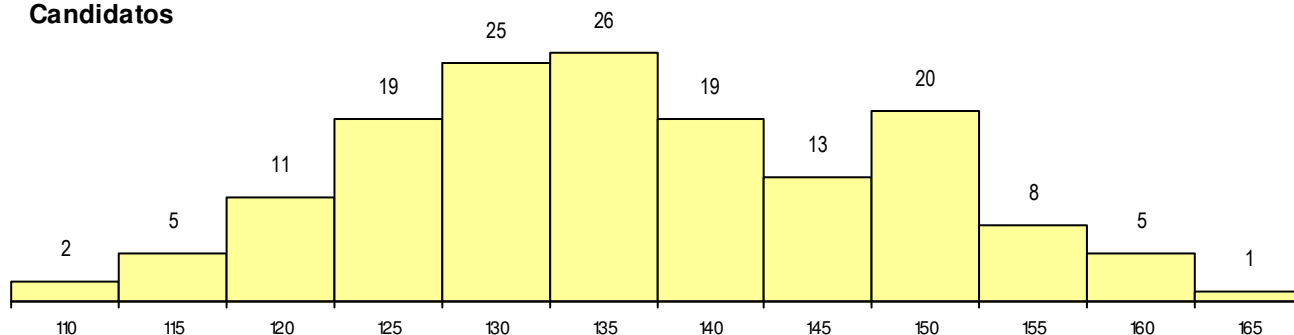

SEXO DOS CANDIDATOS

Sexo	Cands. %	Cols. %
Masc.	81 53	5 50
Femin.	73 47	5 50
Total	154	10

CURSO DO 12º ANO

Curso 12º ano	(15 mais frequentes)	
	Cands. %	Cols. %
F60 Ciências e Tecnologias	125 81	7 70
C60 Ciências e Tecnologias	8 5	1 10
C80 Recorrente - Ciências e Tecnologia	5 3	0 0
P11 Técnico Auxiliar de Saúde	3 2	1 10
966 Cursos EFA, Formações Modulares	2 1	0 0
950 Equivalências Estrangeiras (Decret	2 1	0 0
R24 Técnico de Massagem de Estética	1 1	1 10
U13 Técnico de Refrigeração e Climatiz	1 1	0 0
R05 Técnico de Apoio à Gestão Desporti	1 1	0 0
H53 Química Industrial e Laboratorial	1 1	0 0
H44 Biotecnologia Aplicada	1 1	0 0
H37 Tecnologias e Segurança Alimentar	1 1	0 0
H17 Biotecnologia (VT)	1 1	0 0
C82 Recorrente - Línguas e Humanidad	1 1	0 0
C81 Recorrente - Ciências Socioeconóm	1 1	0 0

MÉDIAS dos Colocados

Nota de candidatura	153.4
Prova de ingresso	142.6
Média do 12º ano	159.2
Média do 10º/11º ano	159.2

DISTRIBUIÇÕES DE NOTAS DE CANDIDATURA

Candidatos

Colocados