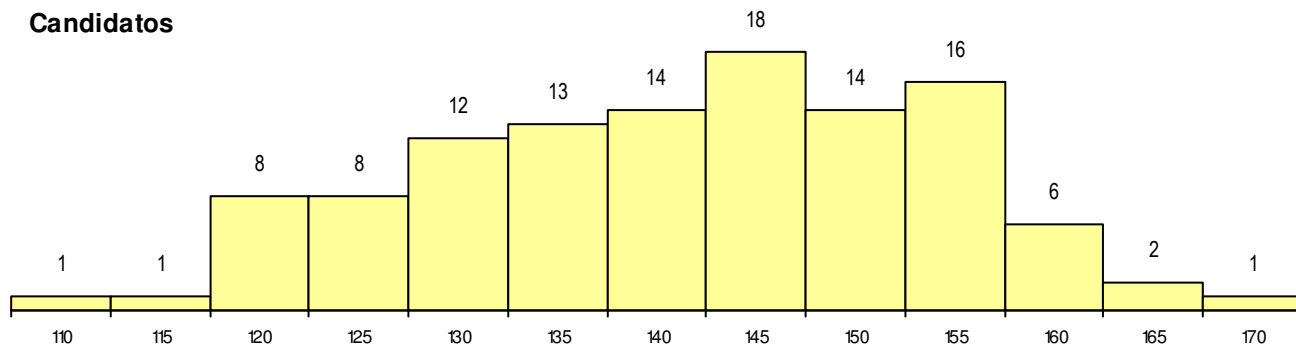

SEXO DOS CANDIDATOS

Sexo	Cands. %	Cols. %
Masc.	40 35	0 0
Femin.	74 65	3 100
Total	114	3

CURSO DO 12º ANO

Curso 12º ano	(15 mais frequentes)	
	Cands. %	Cols. %
F62 Línguas e Humanidades	58 51	2 67
C62 Línguas e Humanidades	14 12	0 0
P14 Técnico de Multimédia	8 7	0 0
R02 Artes do Espetáculo - Interpretação	4 4	0 0
F60 Ciências e Tecnologias	3 3	0 0
P28 Técnico de Comunicação - Marketin	2 2	0 0
C82 Recorrente - Línguas e Humanidad	2 2	0 0
F61 Ciências Socioeconómicas	2 2	0 0
R15 Técnico de Desporto	2 2	0 0
C60 Ciências e Tecnologias	2 2	0 0
F75 Secundário de Dança	1 1	1 33
C81 Recorrente - Ciências Socioeconóm	1 1	0 0
F64 Artes Visuais	1 1	0 0
F70 Comunicação Audiovisual	1 1	0 0
P18 Técnico de Apoio à Infância	1 1	0 0

MÉDIAS dos Colocados

Nota de candidatura	161.5
Prova de ingresso	155.0
Média do 12º ano	165.0
Média do 10º/11º ano	165.0

DISTRIBUIÇÕES DE NOTAS DE CANDIDATURA

Candidatos

Colocados