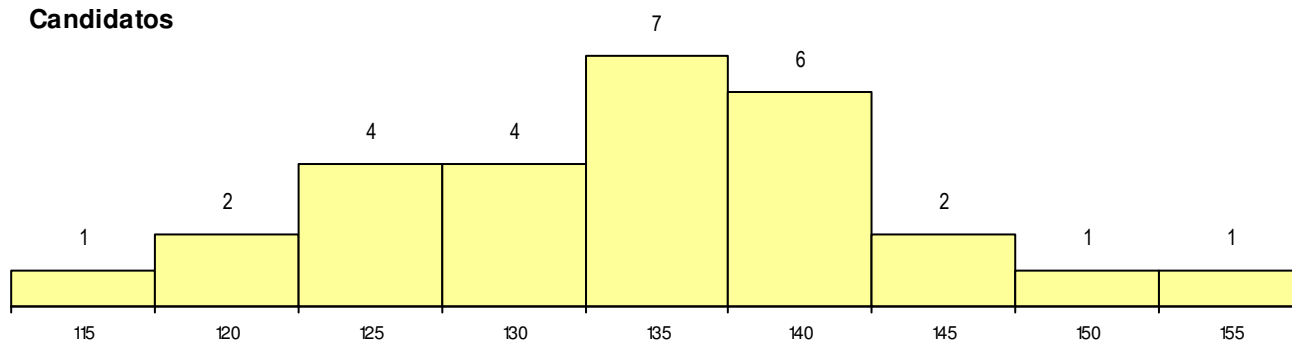

SEXO DOS CANDIDATOS

Sexo	Cands. %	Cols. %
Masc.	25 89	4 100
Femin.	3 11	0 0
Total	28	4

CURSO DO 12º ANO

(15 mais frequentes)

Curso 12º ano	Cands. %	Cols. %
F60 Ciências e Tecnologias	26 93	2 50
C80 Recorrente - Ciências e Tecnologia	1 4	1 25
C60 Ciências e Tecnologias	1 4	1 25

MÉDIAS dos Colocados

Nota de candidatura 140.8
 Prova de ingresso 120.4
 Média do 12º ano 151.8
 Média do 10º/11º ano 151.8

DISTRIBUIÇÕES DE NOTAS DE CANDIDATURA

Candidatos

Colocados