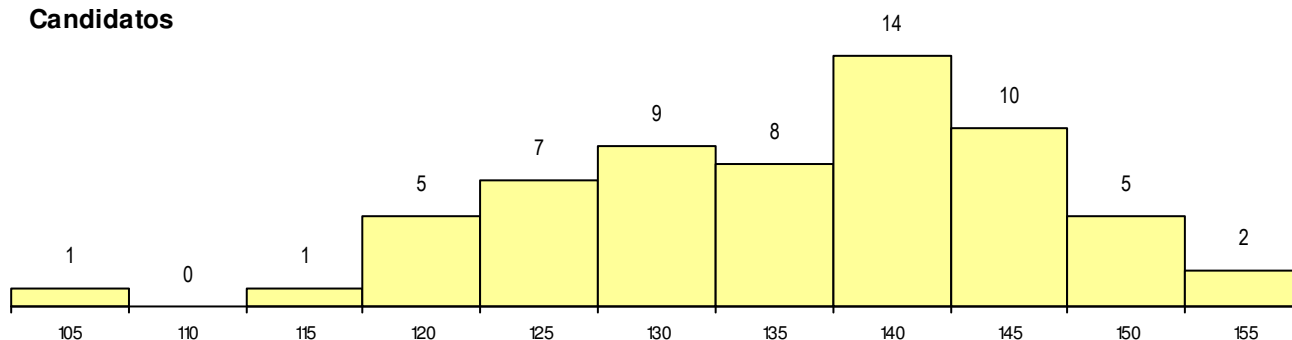

**SEXO DOS CANDIDATOS**

Sexo	Cands. %	Cols. %
Masc.	54 87	20 83
Femin.	8 13	4 17
<b>Total</b>	<b>62</b>	<b>24</b>

**CURSO DO 12º ANO**

Curso 12º ano	(15 mais frequentes)	
	Cands. %	Cols. %
F60 Ciências e Tecnologias	54 87	22 92
C60 Ciências e Tecnologias	5 8	2 8
H84 Informática	1 2	0 0
C80 Recorrente - Ciências e Tecnologia	1 2	0 0
C64 Artes Visuais	1 2	0 0

**MÉDIAS dos Colocados**

Nota de candidatura	136.6
Prova de ingresso	115.5
Média do 12º ano	148.0
Média do 10º/11º ano	148.0

**DISTRIBUIÇÕES DE NOTAS DE CANDIDATURA**

**Candidatos**

**Colocados**