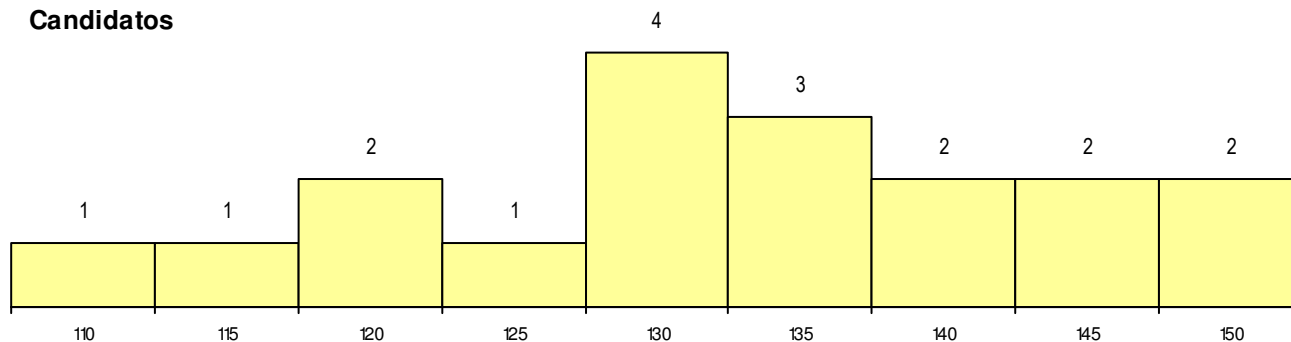

Sexo	Cands. %	Cols. %
Masc.	16 89	4 100
Femin.	2 11	0 0
<b>Total</b>	<b>18</b>	<b>4</b>

**CURSO DO 12º ANO (15 mais frequentes)**

Curso 12º ano	Cands. %	Cols. %
F60 Ciências e Tecnologias	10 56	3 75
P56 Técnico de Gestão e Programação	2 11	1 25
C61 Ciências Socioeconómicas	2 11	0 0
P59 Técnico de Informática de Gestão	1 6	0 0
P44 Técnico de Eletrónica, Automação e	1 6	0 0
F61 Ciências Socioeconómicas	1 6	0 0
C60 Ciências e Tecnologias	1 6	0 0

**MÉDIAS dos Colocados**

Nota de candidatura	141.2
Prova de ingresso	117.0
Média do 12º ano	154.3
Média do 10º/11º ano	154.3

**DISTRIBUIÇÕES DE NOTAS DE CANDIDATURA**

**Candidatos**

**Colocados**