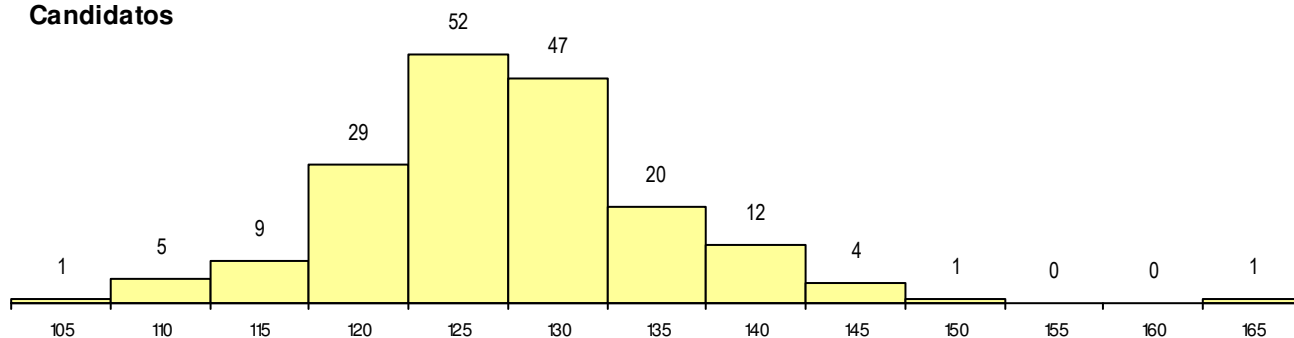

SEXO DOS CANDIDATOS

Sexo	Cands. %	Cols. %
Masc.	151 83	13 72
Femin.	30 17	5 28
Total	181	18

CURSO DO 12º ANO

Curso 12º ano	(15 mais frequentes)	
	Cands. %	Cols. %
F60 Ciências e Tecnologias	43 24	2 11
F62 Línguas e Humanidades	40 22	4 22
R15 Técnico de Desporto	27 15	6 33
C62 Línguas e Humanidades	17 9	0 0
C60 Ciências e Tecnologias	12 7	1 6
R05 Técnico de Apoio à Gestão Desporti	11 6	1 6
F61 Ciências Socioeconómicas	7 4	2 11
966 Cursos EFA, Formações Modulares	6 3	1 6
C61 Ciências Socioeconómicas	2 1	1 6
H49 Desporto e Dinamização da Ativida	2 1	0 0
P11 Técnico Auxiliar de Saúde	2 1	0 0
C80 Recorrente - Ciências e Tecnologia	1 1	0 0
C81 Recorrente - Ciências Socioeconóm	1 1	0 0
C82 Recorrente - Línguas e Humanidad	1 1	0 0
F64 Artes Visuais	1 1	0 0

MÉDIAS dos Colocados

Nota de candidatura	136.3
Prova de ingresso	122.7
Média do 12º ano	143.5
Média do 10º/11º ano	143.5

DISTRIBUIÇÕES DE NOTAS DE CANDIDATURA

Candidatos

Colocados