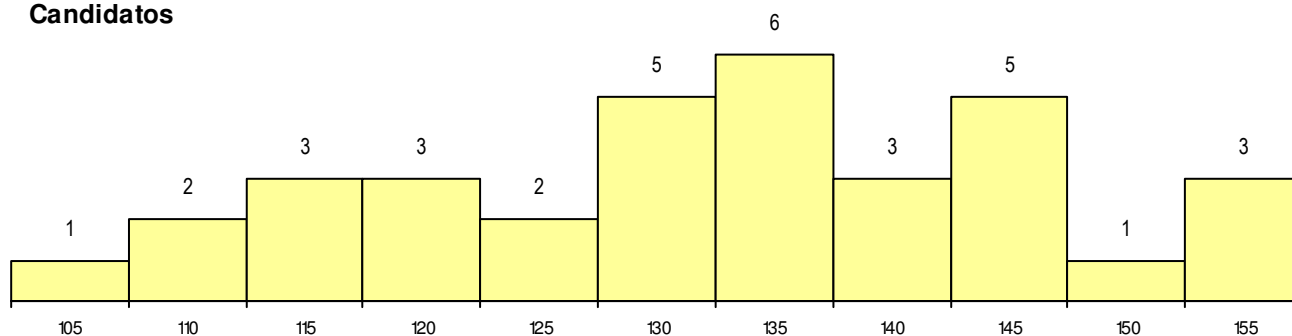

SEXO DOS CANDIDATOS

Sexo	Cands. %	Cols. %
Masc.	31 91	4 80
Femin.	3 9	1 20
Total	34	5

CURSO DO 12º ANO (15 mais frequentes)

Curso 12º ano	Cands. %	Cols. %
F60 Ciências e Tecnologias	17 50	2 40
C60 Ciências e Tecnologias	7 21	2 40
900 Emigrantes	2 6	1 20
R25 Técnico de Informática - Sistemas	2 6	0 0
P56 Técnico de Gestão e Programação	2 6	0 0
R79 Técnico de Informática - Instalação	1 3	0 0
P59 Técnico de Informática de Gestão	1 3	0 0
F61 Ciências Socioeconómicas	1 3	0 0
C62 Línguas e Humanidades	1 3	0 0

MÉDIAS dos Colocados

Nota de candidatura	125.4
Prova de ingresso	117.6
Média do 12º ano	129.6
Média do 10º/11º ano	129.6

DISTRIBUIÇÕES DE NOTAS DE CANDIDATURA

Candidatos

Colocados