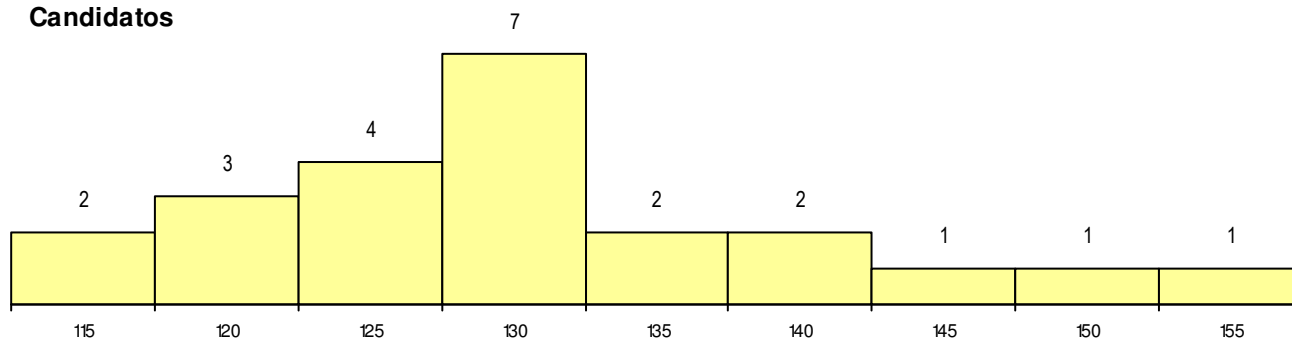

Sexo	Cands. %	Cols. %
Masc.	5 22	1 17
Femin.	18 78	5 83
Total	23	6

CURSO DO 12º ANO

(15 mais frequentes)

Curso 12º ano	Cands. %	Cols. %
F62 Línguas e Humanidades	7 30	2 33
C62 Línguas e Humanidades	3 13	0 0
003 3.º curso	2 9	1 17
950 Equivalências Estrangeiras (Decret	1 4	1 17
900 Emigrantes	1 4	1 17
P92 Técnico de Turismo Ambiental e Ru	1 4	1 17
220 Ens. Sec. Recorrente (Todos os Cu	1 4	0 0
966 Cursos EFA, Formações Modulares	1 4	0 0
P91 Técnico de Turismo	1 4	0 0
P07 Instrumentista de Jazz	1 4	0 0
G55 Ação Social (Portaria n.º 266/2013)	1 4	0 0
C82 Recorrente - Línguas e Humanidad	1 4	0 0
977 Recorrente - Informática (DL 74/200	1 4	0 0
972 Recorrente - Ciências Sociais e Hu	1 4	0 0

MÉDIAS dos Colocados

Nota de candidatura	137.3
Prova de ingresso	127.7
Média do 12º ano	140.5
Média do 10º/11º ano	143.8

DISTRIBUIÇÕES DE NOTAS DE CANDIDATURA

Candidatos

Colocados