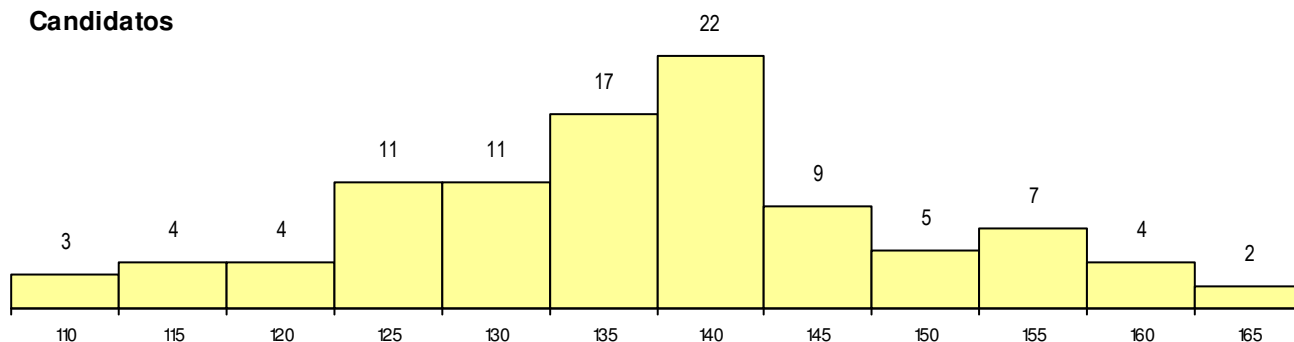

**SEXO DOS CANDIDATOS**

Sexo	Cands. %	Cols. %
Masc.	32 32	2 25
Femin.	67 68	6 75
<b>Total</b>	<b>99</b>	<b>8</b>

**CURSO DO 12º ANO**

Curso 12º ano	(15 mais frequentes)	
	Cands. %	Cols. %
F62 Línguas e Humanidades	52 53	6 75
C62 Línguas e Humanidades	8 8	0 0
F60 Ciências e Tecnologias	8 8	0 0
P28 Técnico de Comunicação - Marketin	5 5	0 0
C60 Ciências e Tecnologias	2 2	0 0
966 Cursos EFA, Formações Modulares	2 2	0 0
P91 Técnico de Turismo	2 2	0 0
F64 Artes Visuais	2 2	0 0
910 Cursos CET - Decreto-Lei nº 88/200	1 1	1 13
950 Equivalências Estrangeiras (Decret	1 1	1 13
P19 Técnico de Apoio Psicossocial	1 1	0 0
F61 Ciências Socioeconómicas	1 1	0 0
P01 Animador Sociocultural	1 1	0 0
F71 Design de Comunicação	1 1	0 0
C61 Ciências Socioeconómicas	1 1	0 0

**MÉDIAS dos Colocados**

Nota de candidatura	154.9
Prova de ingresso	157.5
Média do 12º ano	153.5
Média do 10º/11º ano	153.5

**DISTRIBUIÇÕES DE NOTAS DE CANDIDATURA**

**Candidatos**

**Colocados**