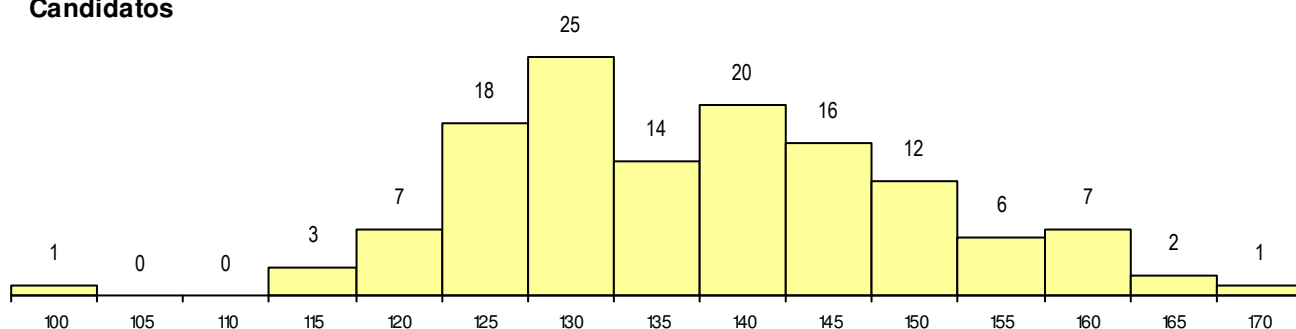

SEXO DOS CANDIDATOS

Sexo	Cands. %	Cols. %
Masc.	35 27	3 27
Femin.	97 73	8 73
Total	132	11

CURSO DO 12º ANO

Curso 12º ano	Cands. %	Cols. %
F62 Línguas e Humanidades	85 64	5 45
F61 Ciências Socioeconómicas	11 8	2 18
C62 Línguas e Humanidades	10 8	2 18
F60 Ciências e Tecnologias	6 5	0 0
966 Cursos EFA, Formações Modulares	4 3	0 0
610 Cursos de Educação e Formação (2 2	1 9
P91 Técnico de Turismo	2 2	0 0
C60 Ciências e Tecnologias	2 2	0 0
950 Equivalências Estrangeiras (Decret	1 1	1 9
P84 Técnico de Serviços Jurídicos	1 1	0 0
C61 Ciências Socioeconómicas	1 1	0 0
H58 Educação Social	1 1	0 0
P77 Técnico de Receção	1 1	0 0
R15 Técnico de Desporto	1 1	0 0
R49 Técnico de Apoio à Gestão	1 1	0 0

(15 mais frequentes)

MÉDIAS dos Colocados

Nota de candidatura	153.9
Prova de ingresso	155.7
Média do 12º ano	152.8
Média do 10º/11º ano	152.8

DISTRIBUIÇÕES DE NOTAS DE CANDIDATURA

Candidatos

Colocados