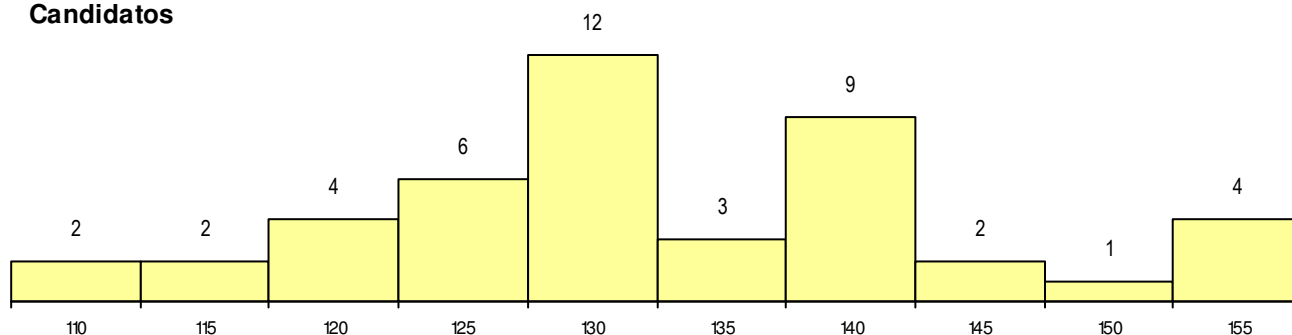

SEXO DOS CANDIDATOS

Sexo	Cands. %	Cols. %
Masc.	13 29	2 29
Femin.	32 71	5 71
Total	45	7

CURSO DO 12º ANO

(15 mais frequentes)

Curso 12º ano	Cands. %	Cols. %
F62 Línguas e Humanidades	14 31	1 14
C62 Línguas e Humanidades	9 20	1 14
F64 Artes Visuais	5 11	1 14
R02 Artes do Espetáculo - Interpretação	4 9	1 14
950 Equivalências Estrangeiras (Decret	2 4	1 14
P21 Técnico de Audiovisuais	2 4	0 0
P39 Técnico de Design Gráfico	1 2	1 14
P01 Animador Sociocultural	1 2	1 14
R15 Técnico de Desporto	1 2	0 0
R04 Artes do Espetáculo - Luz, Som e E	1 2	0 0
P56 Técnico de Gestão e Programação	1 2	0 0
F71 Design de Comunicação	1 2	0 0
C84 Recorrente - Artes Visuais	1 2	0 0
C71 Design de Comunicação	1 2	0 0
C64 Artes Visuais	1 2	0 0

MÉDIAS dos Colocados

Nota de candidatura	145.2
Prova de ingresso	144.3
Média do 12º ano	145.7
Média do 10º/11º ano	145.7

DISTRIBUIÇÕES DE NOTAS DE CANDIDATURA

Candidatos

Colocados