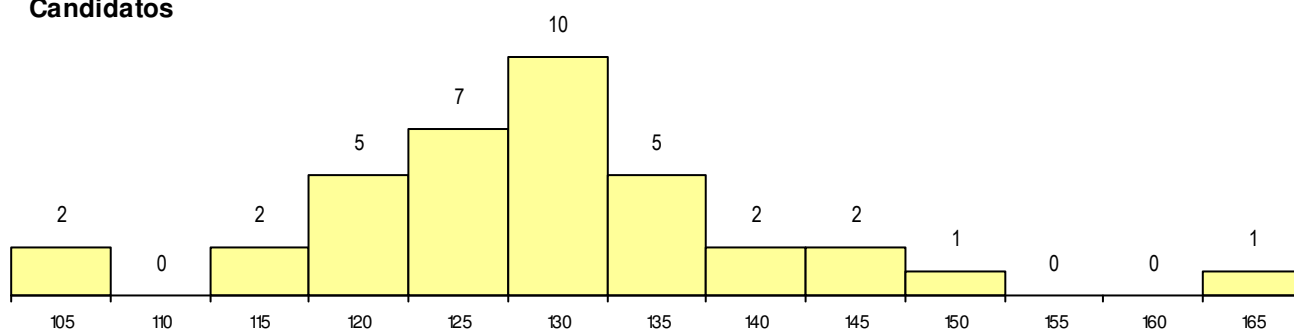

SEXO DOS CANDIDATOS

Sexo	Cands. %	Cols. %
Masc.	4 11	1 25
Femin.	33 89	3 75
Total	37	4

CURSO DO 12º ANO (15 mais frequentes)

Curso 12º ano	Cands. %	Cols. %
F62 Línguas e Humanidades	17 46	2 50
C62 Línguas e Humanidades	9 24	1 25
966 Cursos EFA, Formações Modulares	3 8	0 0
C82 Recorrente - Línguas e Humanidad	2 5	0 0
F61 Ciências Socioeconómicas	1 3	1 25
R46 Técnico de Ação Educativa	1 3	0 0
P53 Técnico de Gestão de Equipamento	1 3	0 0
P18 Técnico de Apoio à Infância	1 3	0 0
F60 Ciências e Tecnologias	1 3	0 0
C60 Ciências e Tecnologias	1 3	0 0

MÉDIAS dos Colocados

Nota de candidatura	137.5
Prova de ingresso	129.8
Média do 12º ano	145.3
Média do 10º/11º ano	145.3

DISTRIBUIÇÕES DE NOTAS DE CANDIDATURA

Candidatos

Colocados