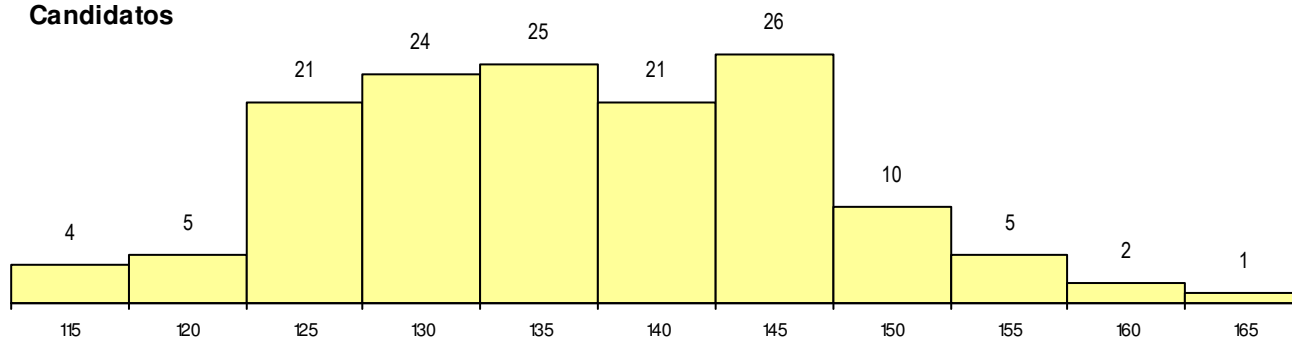

**SEXO DOS CANDIDATOS**

Sexo	Cands. %	Cols. %
Masc.	98 68	3 43
Femin.	46 32	4 57
<b>Total</b>	<b>144</b>	<b>7</b>

**CURSO DO 12º ANO**

Curso 12º ano	Cands. %	Cols. %
F61 Ciências Socioeconómicas	37 26	3 43
F62 Línguas e Humanidades	32 22	1 14
C62 Línguas e Humanidades	16 11	0 0
F60 Ciências e Tecnologias	9 6	1 14
C61 Ciências Socioeconómicas	9 6	0 0
966 Cursos EFA, Formações Modulares	6 4	0 0
C81 Recorrente - Ciências Socioeconóm	5 3	0 0
P51 Técnico de Gestão	4 3	0 0
R05 Técnico de Apoio à Gestão Desporti	3 2	1 14
C60 Ciências e Tecnologias	2 1	0 0
C80 Recorrente - Ciências e Tecnologia	2 1	0 0
003 3.º curso	2 1	0 0
P27 Técnico de Comércio	2 1	0 0
P91 Técnico de Turismo	2 1	0 0
C82 Recorrente - Línguas e Humanidad	1 1	1 14

**MÉDIAS dos Colocados**

Nota de candidatura	155.3
Prova de ingresso	157.4
Média do 12º ano	154.1
Média do 10º/11º ano	154.1

**DISTRIBUIÇÕES DE NOTAS DE CANDIDATURA**

**Candidatos**

**Colocados**