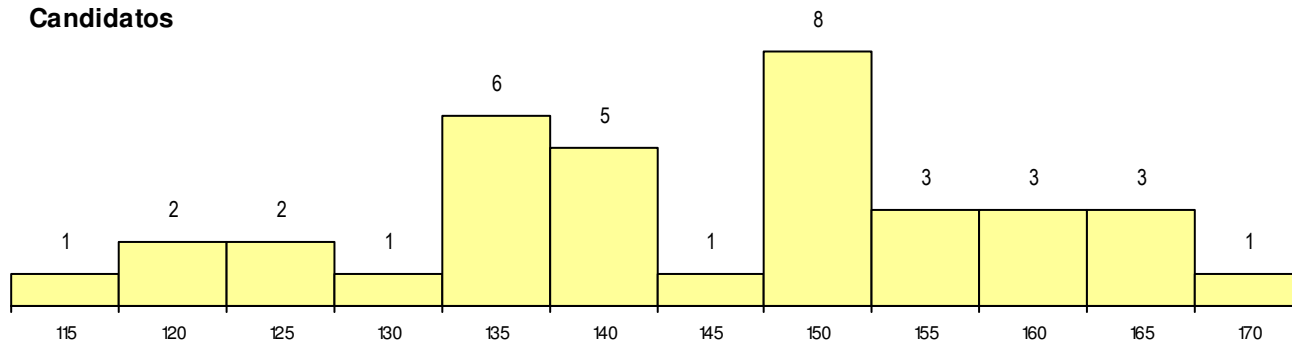

Estabelecimento: 3131 Instituto Politécnico do Porto - Escola Superior de Educação
Curso Superior: 8264 Artes Visuais e Tecnologias Artísticas
Licenciatura

OPÇÃO CANDIDATURA

Opção	Cands. %	Cols. %
1ª	21 58	1 25
2ª	8 22	1 25
3ª	4 11	2 50
4ª	3 8	0 0
Total	36	4

ETAPA COLOCAÇÃO (contingente)

Etapa Colocação	Cands. %	Cols. %	Nota
17 Geral	36 100	4 100	163.9
Total	36	4	

DISTRITO/GAES DE CANDIDATURA

Distrito Origem	Cands. %	Cols. %
Porto	29 81	3 75
Braga	2 6	0 0
Aveiro	2 6	1 25
Setúbal	1 3	0 0
Lisboa	1 3	0 0
Faro	1 3	0 0
Total	36	4

SEXO DOS CANDIDATOS

Sexo	Cands. %	Cols. %
Masc.	12 33	0 0
Femin.	24 67	4 100
Total	36	4

CURSO DO 12º ANO (15 mais frequentes)

Curso 12º ano	Cands. %	Cols. %
F64 Artes Visuais	14 39	2 50
H15 Artes e Indústrias Gráficas (VT)	3 8	0 0
C64 Artes Visuais	3 8	0 0
P39 Técnico de Design Gráfico	2 6	0 0
P97 Técnico de Vitrinismo	1 3	1 25
F70 Comunicação Audiovisual	1 3	1 25
C70 Comunicação Audiovisual	1 3	0 0
C73 Produção Artística	1 3	0 0
F71 Design de Comunicação	1 3	0 0
F72 Design de Produto	1 3	0 0
G15 Artes Gráficas (VT) (Portaria n.º 260)	1 3	0 0
966 Cursos EFA, Formações Modulares	1 3	0 0
H30 Comunicação Multimédia	1 3	0 0
H32 Desenhador de Projetos - Arquitetura	1 3	0 0
P14 Técnico de Multimédia	1 3	0 0

MÉDIAS dos Colocados

Nota de candidatura	166.1
Prova de ingresso	170.8
Média do 12º ano	163.5
Média do 10º/11º ano	163.5

DISTRIBUIÇÕES DE NOTAS DE CANDIDATURA

Candidatos