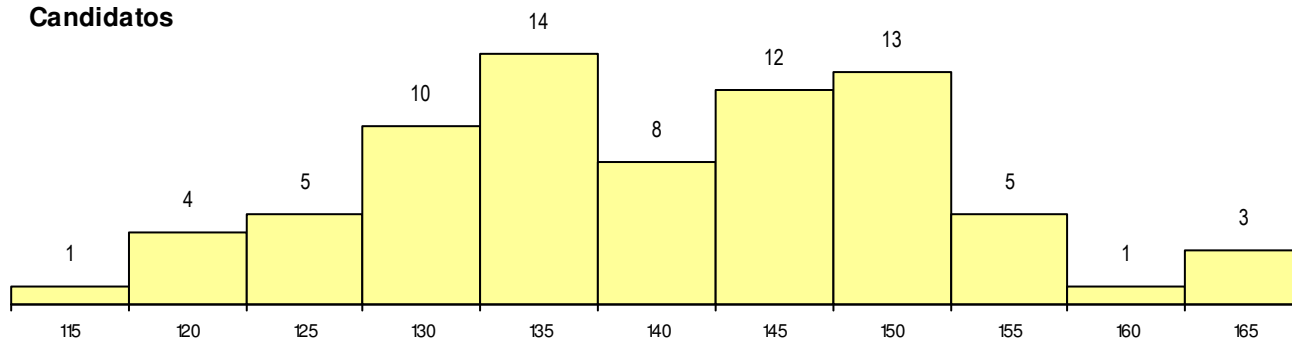

**SEXO DOS CANDIDATOS**

Sexo	Cands. %	Cols. %
Masc.	6 8	0 0
Femin.	70 92	2 100
<b>Total</b>	<b>76</b>	<b>2</b>

**CURSO DO 12º ANO**

(15 mais frequentes)

Curso 12º ano	Cands. %	Cols. %
F62 Línguas e Humanidades	38 50	1 50
C62 Línguas e Humanidades	11 14	0 0
F60 Ciências e Tecnologias	9 12	0 0
C60 Ciências e Tecnologias	4 5	1 50
F61 Ciências Socioeconómicas	3 4	0 0
C82 Recorrente - Línguas e Humanidad	1 1	0 0
C84 Recorrente - Artes Visuais	1 1	0 0
H29 Animação e Gestão Desportiva	1 1	0 0
950 Equivalências Estrangeiras (Decret	1 1	0 0
H37 Tecnologias e Segurança Alimentar	1 1	0 0
P01 Animador Sociocultural	1 1	0 0
P56 Técnico de Gestão e Programação	1 1	0 0
R19 Técnico de Juventude	1 1	0 0
U26 Técnico de Vendas e Marketing	1 1	0 0
R13 PROFIJ - Ensino Secundário - Nível	1 1	0 0

**MÉDIAS dos Colocados**

Nota de candidatura	166.3
Prova de ingresso	167.8
Média do 12º ano	165.5
Média do 10º/11º ano	165.5

**DISTRIBUIÇÕES DE NOTAS DE CANDIDATURA**

**Candidatos**

**Colocados**