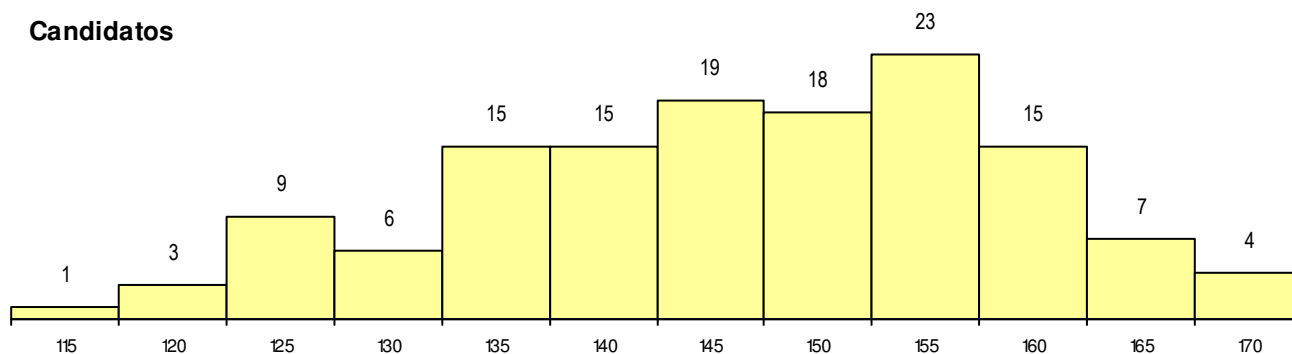

SEXO DOS CANDIDATOS

Sexo	Cands. %	Cols. %
Masc.	40 30	3 33
Femin.	95 70	6 67
Total	135	9

CURSO DO 12º ANO (15 mais frequentes)

Curso 12º ano	Cands. %	Cols. %
F62 Línguas e Humanidades	52 39	3 33
C62 Línguas e Humanidades	16 12	1 11
F61 Ciências Socioeconómicas	13 10	2 22
F60 Ciências e Tecnologias	11 8	0 0
C60 Ciências e Tecnologias	5 4	1 11
C61 Ciências Socioeconómicas	4 3	0 0
C81 Recorrente - Ciências Socioeconóm	4 3	0 0
P28 Técnico de Comunicação - Marketin	4 3	0 0
G27 Administração e Marketing (Portaria	2 1	0 0
P91 Técnico de Turismo	2 1	0 0
C80 Recorrente - Ciências e Tecnologia	2 1	0 0
R15 Técnico de Desporto	1 1	1 11
C82 Recorrente - Línguas e Humanidad	1 1	1 11
H31 Contabilidade e Gestão Empresarial	1 1	0 0
F75 Secundário de Dança	1 1	0 0

MÉDIAS dos Colocados

Nota de candidatura	163.5
Prova de ingresso	160.1
Média do 12º ano	165.3
Média do 10º/11º ano	165.3

DISTRIBUIÇÕES DE NOTAS DE CANDIDATURA

Candidatos

Colocados