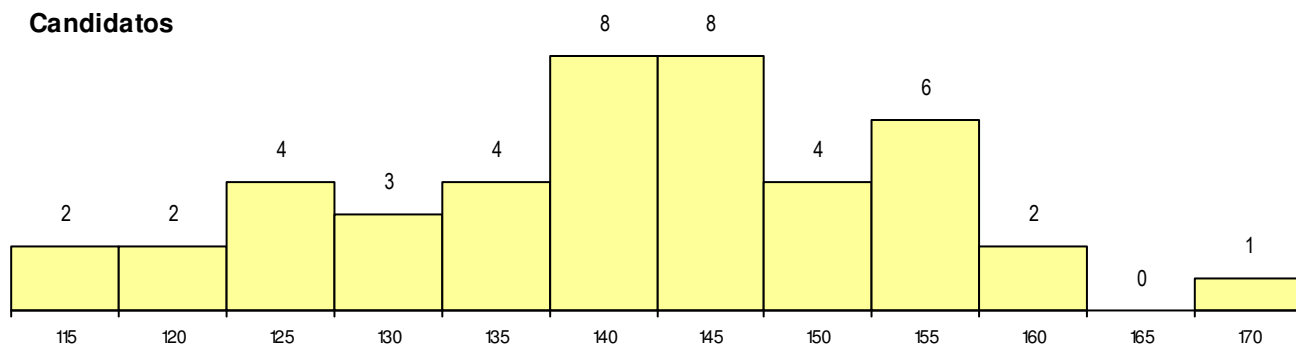

SEXO DOS CANDIDATOS

Sexo	Cands. %	Cols. %
Masc.	38 86	17 85
Femin.	6 14	3 15
Total	44	20

CURSO DO 12º ANO

(15 mais frequentes)

Curso 12º ano	Cands. %	Cols. %
F60 Ciências e Tecnologias	25 57	16 80
C60 Ciências e Tecnologias	6 14	2 10
P56 Técnico de Gestão e Programação	4 9	1 5
P44 Técnico de Eletrónica, Automação e	3 7	0 0
F61 Ciências Socioeconómicas	3 7	0 0
C62 Línguas e Humanidades	2 5	1 5
C81 Recorrente - Ciências Socioeconóm	1 2	0 0

MÉDIAS dos Colocados

Nota de candidatura	142.5
Prova de ingresso	122.4
Média do 12º ano	153.3
Média do 10º/11º ano	153.3

DISTRIBUIÇÕES DE NOTAS DE CANDIDATURA

Candidatos

Colocados