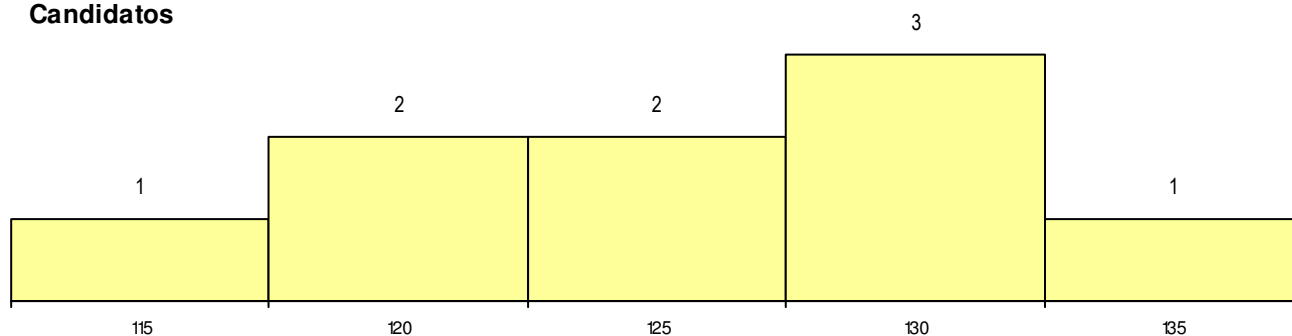

**CURSO DO 12º ANO**

(15 mais frequentes)

Curso 12º ano	Cands. %	Cols. %
F60 Ciências e Tecnologias	7 78	0 0
C60 Ciências e Tecnologias	2 22	1 100

**MÉDIAS dos Colocados**

Nota de candidatura	117.3
Prova de ingresso	97.5
Média do 12º ano	128.0
Média do 10º/11º ano	128.0

**DISTRIBUIÇÕES DE NOTAS DE CANDIDATURA**

**Candidatos**

**Colocados**