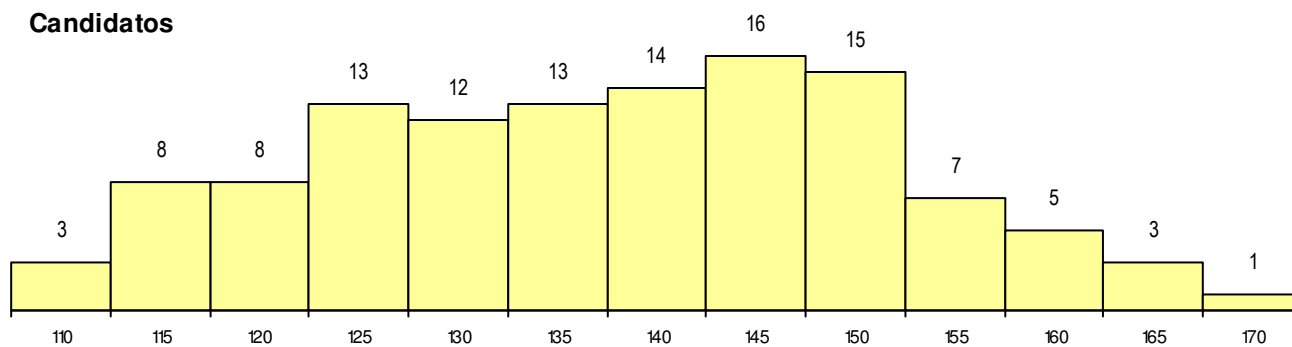

**SEXO DOS CANDIDATOS**

Sexo	Cands. %	Cols. %
Masc.	51 43	5 50
Femin.	67 57	5 50
<b>Total</b>	<b>118</b>	<b>10</b>

**CURSO DO 12º ANO**

(15 mais frequentes)

Curso 12º ano	Cands. %	Cols. %
F61 Ciências Socioeconómicas	54 46	8 80
F60 Ciências e Tecnologias	22 19	2 20
F62 Línguas e Humanidades	10 8	0 0
C60 Ciências e Tecnologias	8 7	0 0
P51 Técnico de Gestão	5 4	0 0
C62 Línguas e Humanidades	5 4	0 0
C80 Recorrente - Ciências e Tecnologia	4 3	0 0
C81 Recorrente - Ciências Socioeconóm	3 3	0 0
C61 Ciências Socioeconómicas	2 2	0 0
966 Cursos EFA, Formações Modulares	1 1	0 0
950 Equivalências Estrangeiras (Decret	1 1	0 0
S55 Técnicas de Serviço de Restauraçã	1 1	0 0
P47 Técnico de Energias Renováveis	1 1	0 0
F64 Artes Visuais	1 1	0 0

**MÉDIAS dos Colocados**

Nota de candidatura	153.9
Prova de ingresso	153.7
Média do 12º ano	153.9
Média do 10º/11º ano	153.9

**DISTRIBUIÇÕES DE NOTAS DE CANDIDATURA**

**Candidatos**

**Colocados**