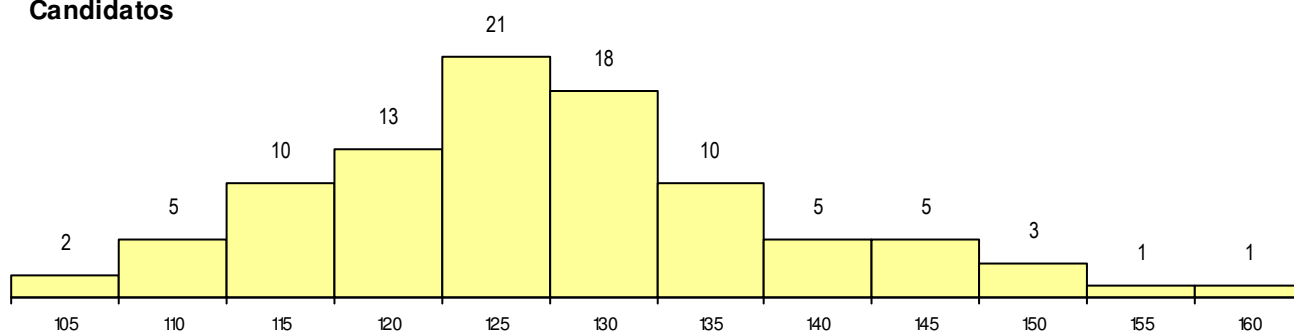

CURSO DO 12º ANO (15 mais frequentes)

Curso 12º ano	Cands. %	Cols. %
F62 Línguas e Humanidades	23 24	4 33
F61 Ciências Socioeconómicas	14 15	1 8
C62 Línguas e Humanidades	11 12	2 17
C61 Ciências Socioeconómicas	7 7	1 8
966 Cursos EFA, Formações Modulares	6 6	0 0
C60 Ciências e Tecnologias	6 6	0 0
F60 Ciências e Tecnologias	6 6	0 0
R05 Técnico de Apoio à Gestão Desporti	3 3	1 8
C81 Recorrente - Ciências Socioeconóm	3 3	0 0
C82 Recorrente - Línguas e Humanidad	3 3	0 0
P51 Técnico de Gestão	2 2	1 8
R49 Técnico de Apoio à Gestão	2 2	0 0
C80 Recorrente - Ciências e Tecnologia	2 2	0 0
P18 Técnico de Apoio à Infância	1 1	1 8
P01 Animador Sociocultural	1 1	1 8

MÉDIAS dos Colocados

Nota de candidatura	141.1
Prova de ingresso	125.7
Média do 12º ano	149.4
Média do 10º/11º ano	149.4

DISTRIBUIÇÕES DE NOTAS DE CANDIDATURA

Candidatos

Colocados