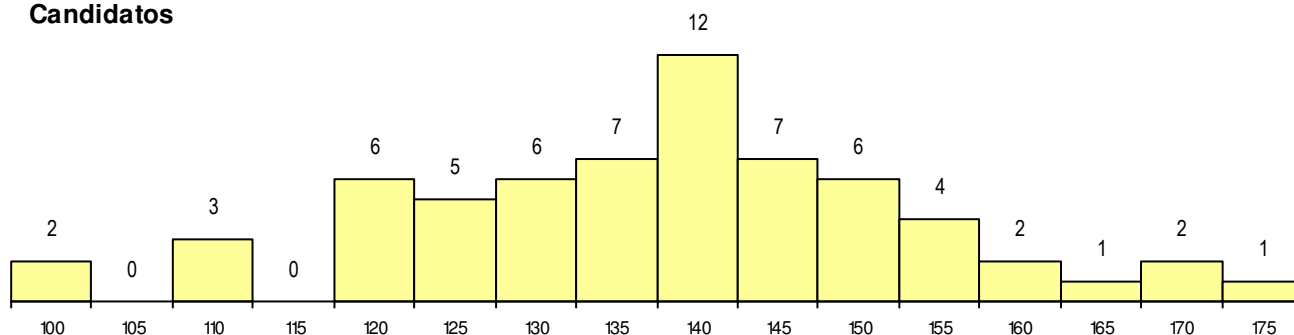

SEXO DOS CANDIDATOS

Sexo	Cands. %	Cols. %
Masc.	11 17	4 36
Femin.	53 83	7 64
Total	64	11

CURSO DO 12º ANO

Curso 12º ano	(15 mais frequentes)			
	Cands. %	Cols. %		
F60 Ciências e Tecnologias	44 69	9 82		
C60 Ciências e Tecnologias	9 14	1 9		
966 Cursos EFA, Formações Modulares	5 8	0 0		
060 Ciências e Tecnologias (DL 74/200)	1 2	1 9		
P82 Técnico de Secretariado	1 2	0 0		
P37 Técnico de Design	1 2	0 0		
G85 Atividade Física e Desporto Adapta	1 2	0 0		
C80 Recorrente - Ciências e Tecnologia	1 2	0 0		
C72 Design de Produto	1 2	0 0		

MÉDIAS dos Colocados

Nota de candidatura	148.6
Prova de ingresso	147.5
Média do 12º ano	149.1
Média do 10º/11º ano	149.1

DISTRIBUIÇÕES DE NOTAS DE CANDIDATURA

Candidatos

Colocados