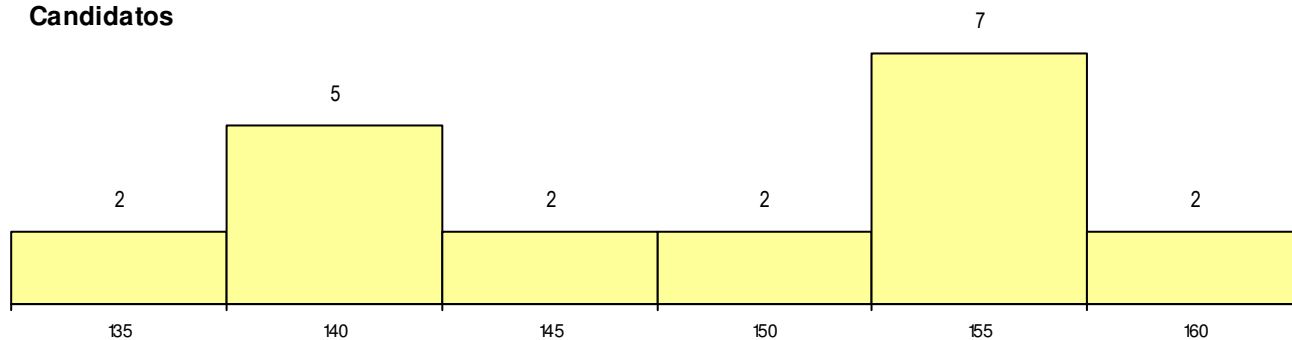

**SEXO DOS CANDIDATOS**

Sexo	Cands. %	Cols. %
Masc.	8 40	0 0
Femin.	12 60	2 100
<b>Total</b>	<b>20</b>	<b>2</b>

**CURSO DO 12º ANO**

(15 mais frequentes)

Curso 12º ano	Cands. %	Cols. %
F72 Design de Produto	3 15	0 0
F71 Design de Comunicação	2 10	1 50
P39 Técnico de Design Gráfico	2 10	0 0
P14 Técnico de Multimédia	2 10	0 0
F64 Artes Visuais	2 10	0 0
C64 Artes Visuais	2 10	0 0
C84 Recorrente - Artes Visuais	1 5	1 50
220 Ens. Sec. Recorrente (Todos os Cu	1 5	0 0
R20 Técnico de Cozinha/Pastelaria	1 5	0 0
R01 Artes do Espetáculo - Cenografia, F	1 5	0 0
H61 Produção Gráfica	1 5	0 0
C73 Produção Artística	1 5	0 0
C60 Ciências e Tecnologias	1 5	0 0

**MÉDIAS dos Colocados**

Nota de candidatura	158.3
Prova de ingresso	157.0
Média do 12º ano	159.0
Média do 10º/11º ano	159.0

**DISTRIBUIÇÕES DE NOTAS DE CANDIDATURA**

**Candidatos**

**Colocados**