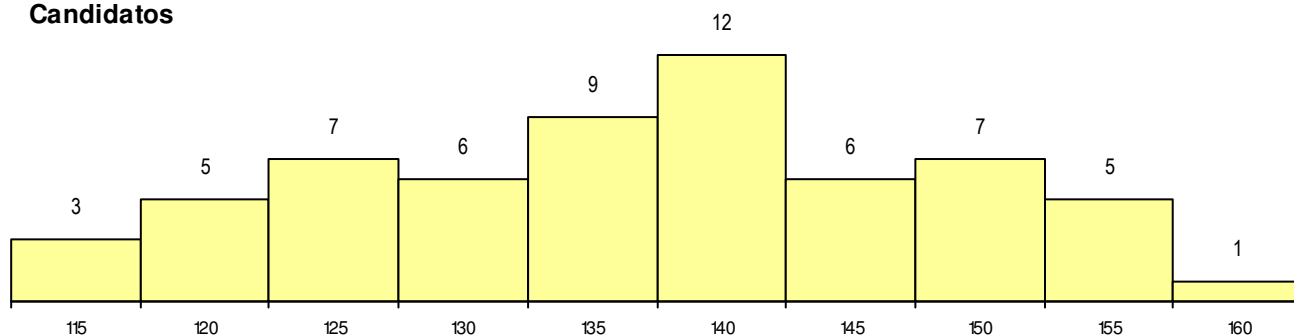

**SEXO DOS CANDIDATOS**

Sexo	Cands. %	Cols. %
Masc.	16 26	1 33
Femin.	45 74	2 67
<b>Total</b>	<b>61</b>	<b>3</b>

**CURSO DO 12º ANO**

Curso 12º ano	(15 mais frequentes)	
	Cands. %	Cols. %
F60 Ciências e Tecnologias	43 70	3 100
C60 Ciências e Tecnologias	8 13	0 0
C80 Recorrente - Ciências e Tecnologia	2 3	0 0
C62 Línguas e Humanidades	2 3	0 0
966 Cursos EFA, Formações Modulares	1 2	0 0
R15 Técnico de Desporto	1 2	0 0
P53 Técnico de Gestão de Equipamento	1 2	0 0
P16 Técnico de Análise Laboratorial	1 2	0 0
F62 Línguas e Humanidades	1 2	0 0
F61 Ciências Socioeconómicas	1 2	0 0

**MÉDIAS dos Colocados**

Nota de candidatura	151.9
Prova de ingresso	167.7
Média do 12º ano	143.3
Média do 10º/11º ano	143.3

**DISTRIBUIÇÕES DE NOTAS DE CANDIDATURA**

**Candidatos**

**Colocados**