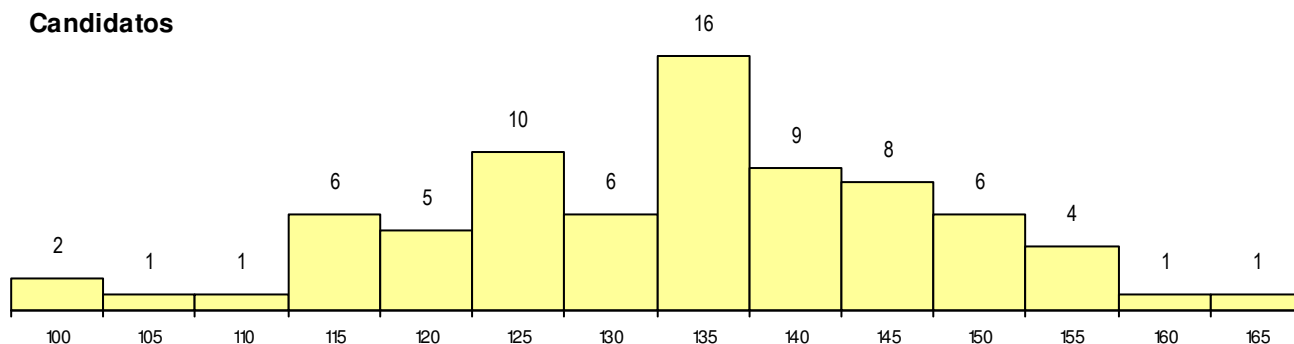

**SEXO DOS CANDIDATOS**

Sexo	Cands. %	Cols. %
Masc.	18 24	1 20
Femin.	58 76	4 80
<b>Total</b>	<b>76</b>	<b>5</b>

**CURSO DO 12º ANO**

Curso 12º ano	(15 mais frequentes)	
	Cands. %	Cols. %
F60 Ciências e Tecnologias	41 54	2 40
C60 Ciências e Tecnologias	15 20	2 40
966 Cursos EFA, Formações Modulares	8 11	1 20
F62 Línguas e Humanidades	3 4	0 0
P11 Técnico Auxiliar de Saúde	2 3	0 0
840 Agrupamento 4 / geral	1 1	0 0
P56 Técnico de Gestão e Programação	1 1	0 0
H85 Atividade Física e Desporto Adapta	1 1	0 0
C81 Recorrente - Ciências Socioeconóm	1 1	0 0
C80 Recorrente - Ciências e Tecnologia	1 1	0 0
C62 Línguas e Humanidades	1 1	0 0
977 Recorrente - Informática (DL 74/200	1 1	0 0

**MÉDIAS dos Colocados**

Nota de candidatura	153.8
Prova de ingresso	148.2
Média do 12º ano	157.6
Média do 10º/11º ano	157.6

**DISTRIBUIÇÕES DE NOTAS DE CANDIDATURA**

**Candidatos**

**Colocados**