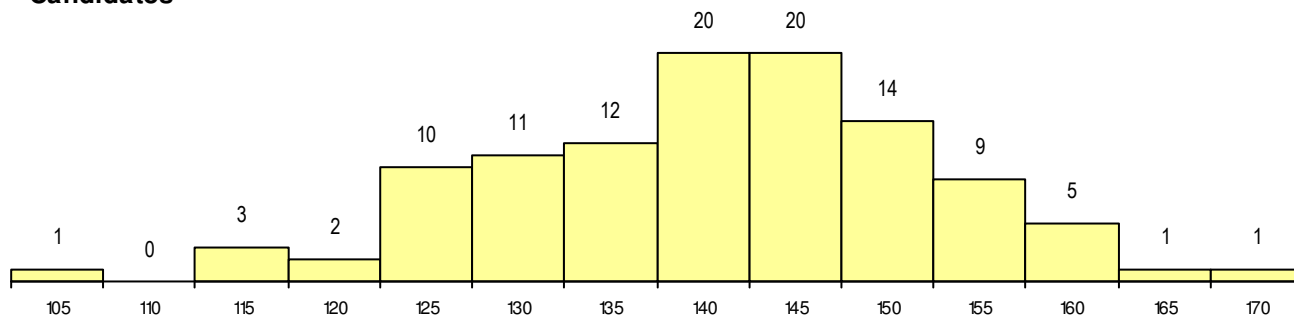

**SEXO DOS CANDIDATOS**

Sexo	Cands. %	Cols. %
Masc.	34 31	3 30
Femin.	75 69	7 70
<b>Total</b>	109	10

**CURSO DO 12º ANO (15 mais frequentes)**

Curso 12º ano	Cands. %	Cols. %
F60 Ciências e Tecnologias	75 69	8 80
C60 Ciências e Tecnologias	13 12	1 10
P11 Técnico Auxiliar de Saúde	5 5	0 0
H37 Tecnologias e Segurança Alimentar	4 4	0 0
H17 Biotecnologia (VT)	2 2	0 0
950 Equivalências Estrangeiras (Decret	1 1	1 10
966 Cursos EFA, Formações Modulares	1 1	0 0
R15 Técnico de Desporto	1 1	0 0
P91 Técnico de Turismo	1 1	0 0
P16 Técnico de Análise Laboratorial	1 1	0 0
H86 Desporto e Dinamização da Atividade	1 1	0 0
H28 Análises Químico-Biológicas	1 1	0 0
H14 Animação Sociodesportiva (VT)	1 1	0 0
C82 Recorrente - Línguas e Humanidad	1 1	0 0
C80 Recorrente - Ciências e Tecnologia	1 1	0 0

**MÉDIAS dos Colocados**

Nota de candidatura	154.5
Prova de ingresso	155.5
Média do 12º ano	153.5
Média do 10º/11º ano	153.5

**DISTRIBUIÇÕES DE NOTAS DE CANDIDATURA**

**Candidatos**

**Colocados**