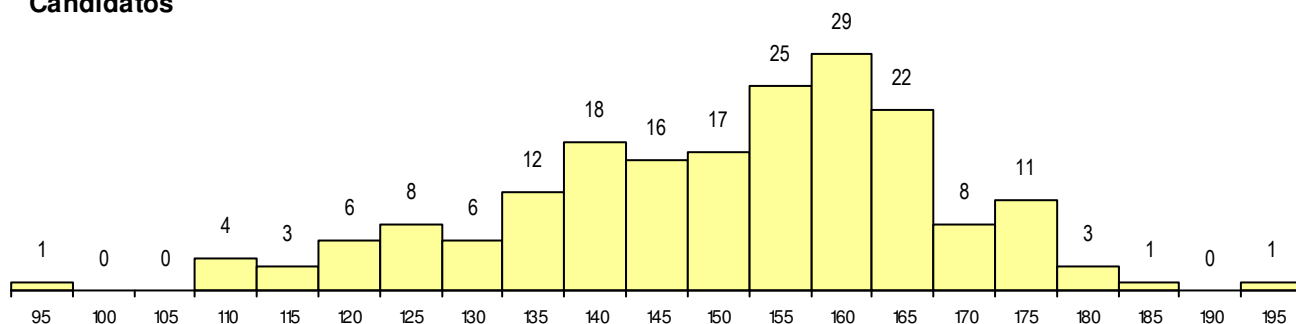

**SEXO DOS CANDIDATOS**

Sexo	Cands. %	Cols. %
Masc.	68 36	1 33
Femin.	123 64	2 67
<b>Total</b>	191	3

**CURSO DO 12º ANO**

Curso 12º ano	(15 mais frequentes)	
	Cands. %	Cols. %
F60 Ciências e Tecnologias	119 62	1 33
C60 Ciências e Tecnologias	32 17	2 67
C80 Recorrente - Ciências e Tecnologia	6 3	0 0
P11 Técnico Auxiliar de Saúde	4 2	0 0
966 Cursos EFA, Formações Modulares	4 2	0 0
H38 Tecnologias da Saúde	3 2	0 0
C62 Línguas e Humanidades	3 2	0 0
H49 Desporto e Dinamização da Atividade	2 1	0 0
H14 Animação Sociodesportiva (VT)	2 1	0 0
089 Desporto (DL 74/2004)	1 1	0 0
F61 Ciências Socioeconómicas	1 1	0 0
F75 Secundário de Dança	1 1	0 0
F76 Secundário de Música	1 1	0 0
G38 Tecnologias da Saúde (Portaria n.º)	1 1	0 0
060 Ciências e Tecnologias (DL 74/200)	1 1	0 0

**MÉDIAS dos Colocados**

Nota de candidatura	177.4
Prova de ingresso	178.8
Média do 12º ano	176.0
Média do 10º/11º ano	176.0

**DISTRIBUIÇÕES DE NOTAS DE CANDIDATURA**

**Candidatos**

**Colocados**