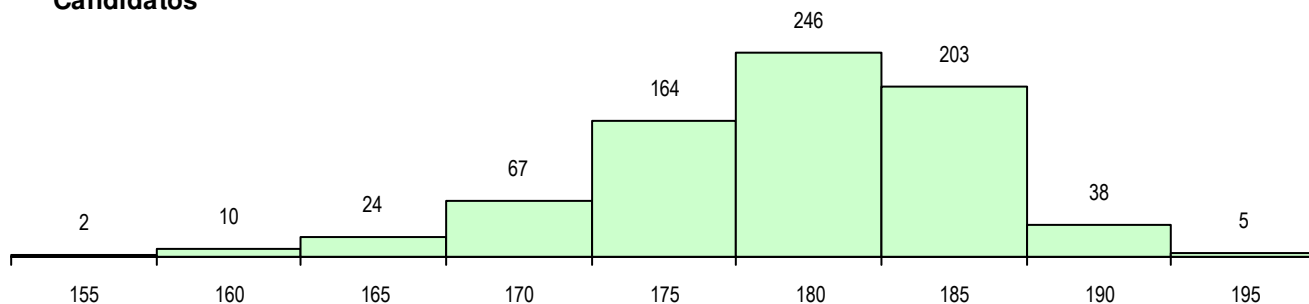

SEXO DOS CANDIDATOS

Sexo	Cands. %	Cols. %
Masc.	185 24	19 37
Femin.	574 76	32 63
Total	759	51

CURSO DO 12º ANO (15 mais frequentes)

Curso 12º ano	Cands. %	Cols. %
F60 Ciências e Tecnologias	598 79	43 84
C60 Ciências e Tecnologias	144 19	8 16
H04 Biotecnologia (VC)	4 1	0 0
C81 Recorrente - Ciências Socioeconóm	4 1	0 0
H01 Animação Sócio Desportiva (VC)	2 0	0 0
950 Equivalências Estrangeiras (Decret	1 0	0 0
610 Cursos de Educação e Formação (1 0	0 0
R02 Artes do Espetáculo - Interpretação	1 0	0 0
H28 Análises Químico-Biológicas	1 0	0 0
H13 Química, Ambiente e Qualidade (V	1 0	0 0
G13 Química, Ambiente e Qualidade (V	1 0	0 0
G04 Biotecnologia (VC) (Portaria n.º 260	1 0	0 0

MÉDIAS DOS COLOCADOS

Nota de candidatura	179.6
Prova de ingresso	175.7
Média do 12º ano	183.5
Média do 10º/11º ano	183.5

OPÇÕES EXCLUÍDAS

Nota candidatura (s/mínima)	0
Prova ingresso (não fez)	2
Prova ingresso (s/mínima)	1
Pré-requisito (não fez)	0

DISTRIBUIÇÕES DE NOTAS DE CANDIDATURA

Candidatos

Colocados