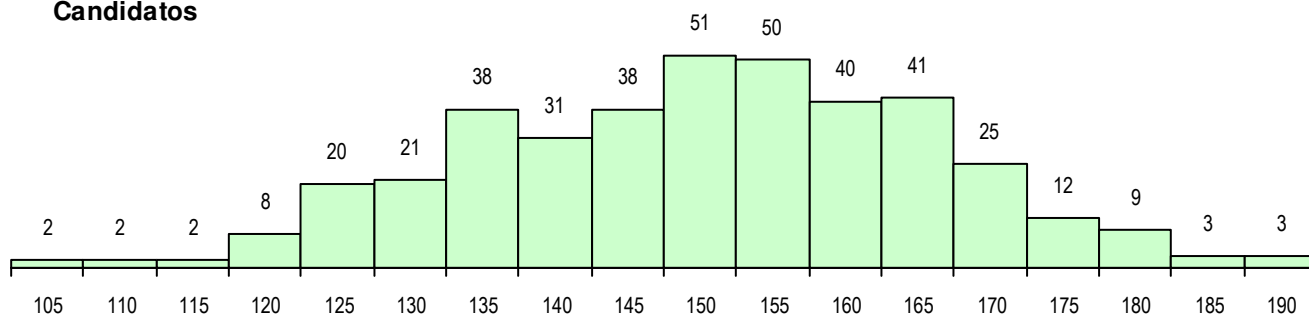

SEXO DOS CANDIDATOS

Sexo	Cands. %	Cols. %
Masc.	113 29	18 23
Femin.	283 71	60 77
Total	396	78

CURSO DO 12º ANO

Curso 12º ano	Cands. %	Cols. %
F62 Línguas e Humanidades	247 62	46 59
F60 Ciências e Tecnologias	68 17	19 24
F61 Ciências Socioeconómicas	24 6	4 5
C62 Línguas e Humanidades	12 3	2 3
C60 Ciências e Tecnologias	6 2	0 0
950 Equivalências Estrangeiras (Decret	4 1	1 1
C82 Recorrente - Línguas e Humanidad	3 1	0 0
R92 Técnico de Operações Turísticas	2 1	1 1
H23 Línguas e Relações Empresariais (2 1	1 1
F64 Artes Visuais	2 1	1 1
C61 Ciências Socioeconómicas	2 1	0 0
F76 Secundário de Música	2 1	0 0
P11 Técnico Auxiliar de Saúde	2 1	0 0
966 Cursos EFA, Formações Modulares	1 0	1 1
P91 Técnico de Turismo	1 0	1 1

(15 mais frequentes)

MÉDIAS DOS COLOCADOS

Nota de candidatura	161.2
Prova de ingresso	155.0
Média do 12º ano	165.3
Média do 10º/11º ano	165.3

OPÇÕES EXCLUÍDAS

Nota candidatura (s/mínima)	0
Prova ingresso (não fez)	8
Prova ingresso (s/mínima)	0
Pré-requisito (não fez)	0

DISTRIBUIÇÕES DE NOTAS DE CANDIDATURA

Candidatos

Colocados