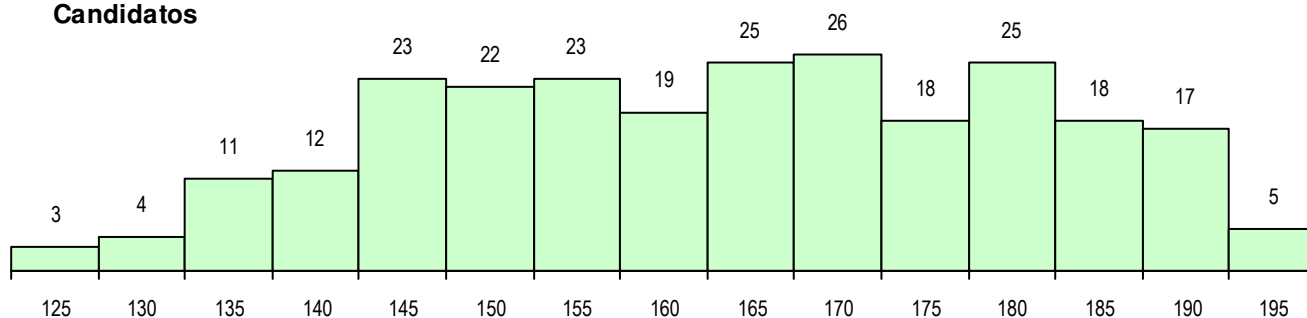

**SEXO DOS CANDIDATOS**

Sexo	Cands. %	Cols. %
Masc.	109 43	12 34
Femin.	142 57	23 66
<b>Total</b>	251	35

**CURSO DO 12º ANO (15 mais frequentes)**

Curso 12º ano	Cands. %	Cols. %
F60 Ciências e Tecnologias	206 82	26 74
F61 Ciências Socioeconómicas	30 12	5 14
C60 Ciências e Tecnologias	7 3	4 11
950 Equivalências Estrangeiras (Decret	2 1	0 0
C61 Ciências Socioeconómicas	2 1	0 0
P56 Técnico de Gestão e Programação	1 0	0 0
P53 Técnico de Gestão de Equipamento	1 0	0 0
H56 Contabilidade e Gestão	1 0	0 0
H22 Informática de Gestão (VT)	1 0	0 0

**MÉDIAS DOS COLOCADOS**

Nota de candidatura	170.5
Prova de ingresso	169.9
Média do 12º ano	171.0
Média do 10º/11º ano	171.0

**OPÇÕES EXCLUÍDAS**

Nota candidatura (s/mínima)	0
Prova ingresso (não fez)	0
Prova ingresso (s/mínima)	0
Pré-requisito (não fez)	0

**DISTRIBUIÇÕES DE NOTAS DE CANDIDATURA**

**Candidatos**

**Colocados**