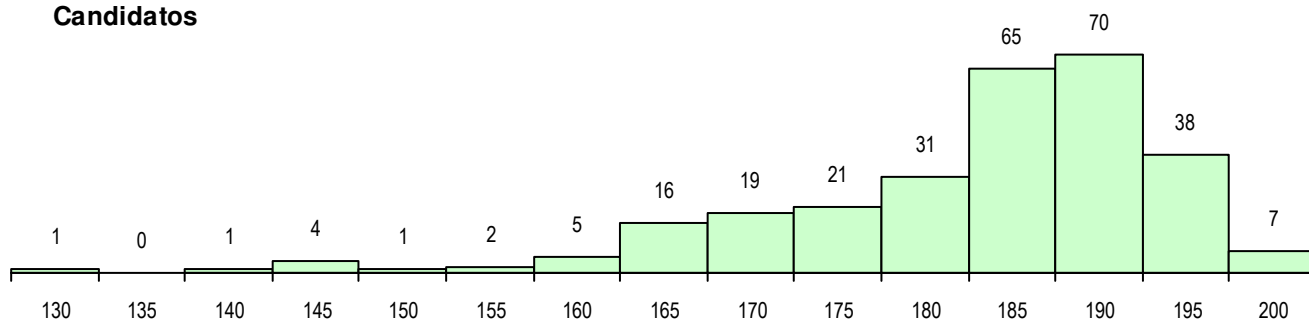

SEXO DOS CANDIDATOS

Sexo	Cands. %	Cols. %
Masc.	225 80	39 87
Femin.	56 20	6 13
Total	281	45

CURSO DO 12º ANO (15 mais frequentes)

Curso 12º ano	Cands. %	Cols. %
F60 Ciências e Tecnologias	269 96	42 93
950 Equivalências Estrangeiras (Decret	4 1	2 4
900 Emigrantes	1 0	1 2
940 Escolas estrangeiras em Portugal	1 0	0 0
H53 Química Industrial e Laboratorial	1 0	0 0
H33 Eletrónica, Telecomunicações e Co	1 0	0 0
H08 Informática (VC)	1 0	0 0
H04 Biotecnologia (VC)	1 0	0 0
F76 Secundário de Música	1 0	0 0
C60 Ciências e Tecnologias	1 0	0 0

MÉDIAS DOS COLOCADOS

Nota de candidatura	186.3
Prova de ingresso	183.3
Média do 12º ano	188.4
Média do 10º/11º ano	188.4

OPÇÕES EXCLUÍDAS

Nota candidatura (s/mínima)	0
Prova ingresso (não fez)	0
Prova ingresso (s/mínima)	0
Pré-requisito (não fez)	0

DISTRIBUIÇÕES DE NOTAS DE CANDIDATURA

Candidatos

Colocados