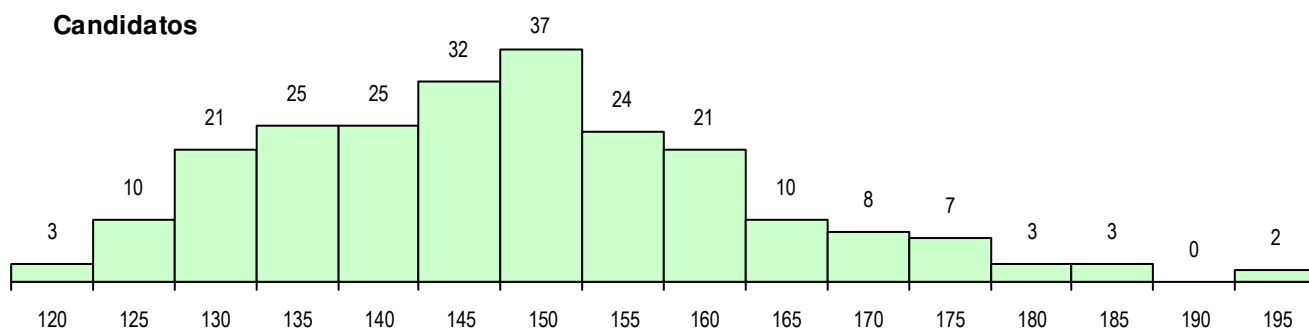

SEXO DOS CANDIDATOS

Sexo	Cands. %	Cols. %
Masc.	108 47	22 43
Femin.	123 53	29 57
Total	231	51

CURSO DO 12º ANO (15 mais frequentes)

Curso 12º ano	Cands. %	Cols. %
F60 Ciências e Tecnologias	217 94	47 92
C80 Recorrente - Ciências e Tecnologia	3 1	1 2
950 Equivalências Estrangeiras (Decret	2 1	1 2
900 Emigrantes	2 1	0 0
P16 Técnico de Análise Laboratorial	1 0	1 2
H01 Animação Sócio Desportiva (VC)	1 0	1 2
U50 Técnico de Manutenção Industrial /	1 0	0 0
R38 Programador de Informática	1 0	0 0
P11 Técnico Auxiliar de Saúde	1 0	0 0
F62 Línguas e Humanidades	1 0	0 0
001 1.º curso	1 0	0 0

MÉDIAS DOS COLOCADOS

Nota de candidatura	145.6
Prova de ingresso	127.9
Média do 12º ano	155.1
Média do 10º/11º ano	155.1

OPÇÕES EXCLUÍDAS

Nota candidatura (s/mínima)	0
Prova ingresso (não fez)	0
Prova ingresso (s/mínima)	0
Pré-requisito (não fez)	0

DISTRIBUIÇÕES DE NOTAS DE CANDIDATURA

Candidatos

Colocados