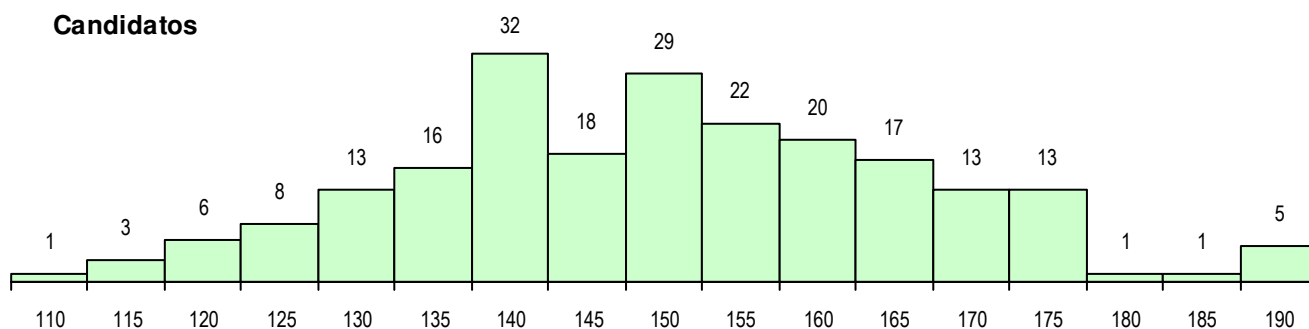

**SEXO DOS CANDIDATOS**

Sexo	Cands. %	Cols. %
Masc.	79 36	18 36
Femin.	139 64	32 64
<b>Total</b>	<b>218</b>	<b>50</b>

**CURSO DO 12º ANO**

Curso 12º ano	Cands. %	Cols. %
F64 Artes Visuais	61 28	10 20
F62 Línguas e Humanidades	42 19	8 16
F60 Ciências e Tecnologias	33 15	11 22
F70 Comunicação Audiovisual	13 6	7 14
P14 Técnico de Multimédia	11 5	1 2
R02 Artes do Espetáculo - Interpretação	6 3	2 4
950 Equivalências Estrangeiras (Decret	6 3	0 0
F61 Ciências Socioeconómicas	5 2	1 2
C62 Línguas e Humanidades	5 2	1 2
966 Cursos EFA, Formações Modulares	4 2	2 4
F71 Design de Comunicação	3 1	0 0
C61 Ciências Socioeconómicas	2 1	1 2
P48 Técnico de Fotografia	2 1	1 2
H48 Design	2 1	0 0
C64 Artes Visuais	2 1	0 0

**MÉDIAS DOS COLOCADOS**

Nota de candidatura	157.2
Prova de ingresso	154.1
Média do 12º ano	158.8
Média do 10º/11º ano	158.8

**OPÇÕES EXCLUÍDAS**

Nota candidatura (s/mínima)	0
Prova ingresso (não fez)	0
Prova ingresso (s/mínima)	0
Pré-requisito (não fez)	0

**DISTRIBUIÇÕES DE NOTAS DE CANDIDATURA**

**Candidatos**

**Colocados**