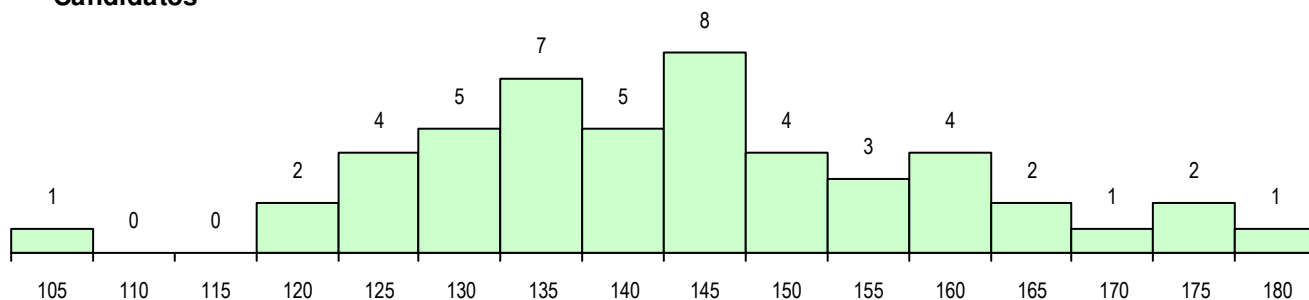

SEXO DOS CANDIDATOS

Sexo	Cands. %	Cols. %
Masc.	19 39	5 33
Femin.	30 61	10 67
Total	49	15

CURSO DO 12º ANO

Curso 12º ano	Cands. %	Cols. %
F60 Ciências e Tecnologias	18 37	6 40
F62 Línguas e Humanidades	18 37	5 33
C62 Línguas e Humanidades	3 6	2 13
F61 Ciências Socioeconómicas	3 6	0 0
966 Cursos EFA, Formações Modulares	2 4	0 0
P14 Técnico de Multimédia	1 2	1 7
C60 Ciências e Tecnologias	1 2	1 7
P08 Instrumentista de Sopros e de Percu	1 2	0 0
F64 Artes Visuais	1 2	0 0
C61 Ciências Socioeconómicas	1 2	0 0

MÉDIAS DOS COLOCADOS

Nota de candidatura	135.5
Prova de ingresso	128.1
Média do 12º ano	139.4
Média do 10º/11º ano	139.4

OPÇÕES EXCLUÍDAS

Nota candidatura (s/mínima)	0
Prova ingresso (não fez)	0
Prova ingresso (s/mínima)	0
Pré-requisito (não fez)	0

DISTRIBUIÇÕES DE NOTAS DE CANDIDATURA

Candidatos

Colocados