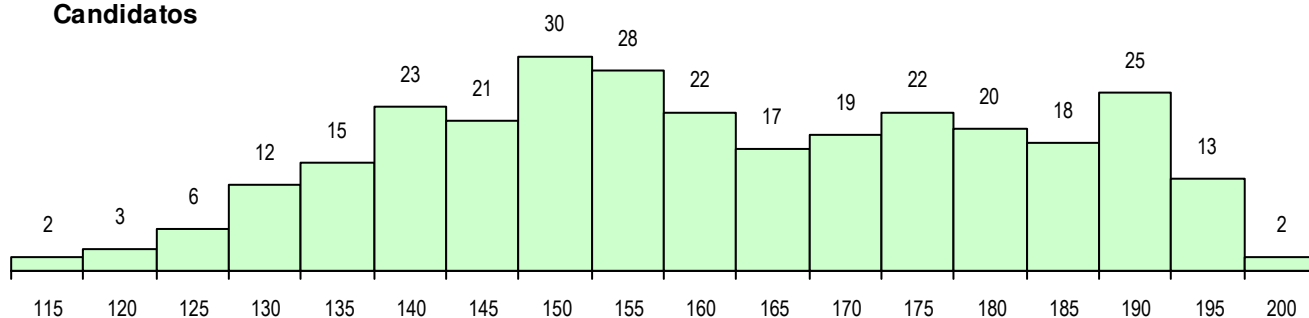

SEXO DOS CANDIDATOS

Sexo	Cands. %	Cols. %
Masc.	123 41	15 38
Femin.	175 59	25 63
Total	298	40

CURSO DO 12º ANO (15 mais frequentes)

Curso 12º ano	Cands. %	Cols. %
F60 Ciências e Tecnologias	237 80	27 68
F61 Ciências Socioeconómicas	45 15	9 23
C60 Ciências e Tecnologias	10 3	3 8
950 Equivalências Estrangeiras (Decret	4 1	1 3
220 Ens. Sec. Recorrente (Todos os Cu	1 0	0 0
900 Emigrantes	1 0	0 0

MÉDIAS DOS COLOCADOS

Nota de candidatura	166.0
Prova de ingresso	165.9
Média do 12º ano	166.0
Média do 10º/11º ano	166.0

OPÇÕES EXCLUÍDAS

Nota candidatura (s/mínima)	0
Prova ingresso (não fez)	0
Prova ingresso (s/mínima)	0
Pré-requisito (não fez)	0

DISTRIBUIÇÕES DE NOTAS DE CANDIDATURA

Candidatos

Colocados