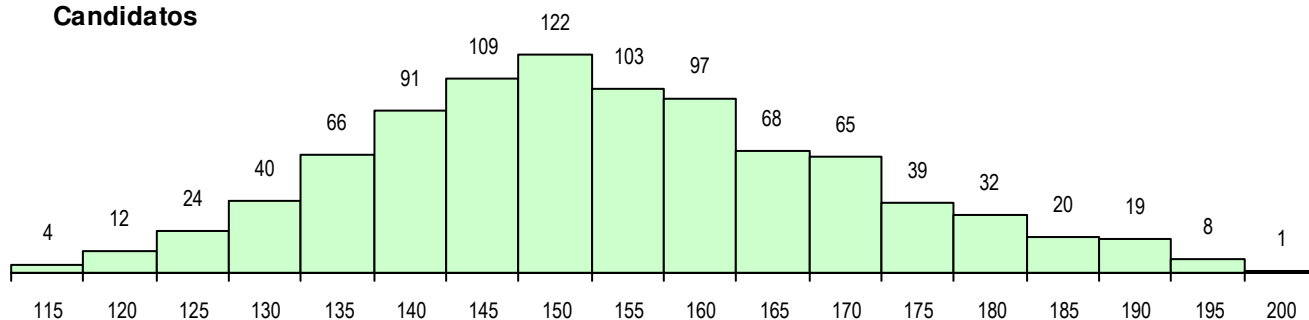

SEXO DOS CANDIDATOS

Sexo	Cands. %	Cols. %
Masc.	443 48	75 49
Femin.	477 52	79 51
Total	920	154

CURSO DO 12º ANO (15 mais frequentes)

Curso 12º ano	Cands. %	Cols. %
F61 Ciências Socioeconómicas	471 51	70 45
F60 Ciências e Tecnologias	407 44	72 47
C60 Ciências e Tecnologias	18 2	6 4
950 Equivalências Estrangeiras (Decret	8 1	2 1
C61 Ciências Socioeconómicas	2 0	1 1
C80 Recorrente - Ciências e Tecnologia	2 0	0 0
G01 Animação Sócio Desportiva (VC) (P	1 0	1 1
900 Emigrantes	1 0	1 1
813 Agrupamento 1 / informática	1 0	1 1
C81 Recorrente - Ciências Socioeconóm	1 0	0 0
F62 Línguas e Humanidades	1 0	0 0
H22 Informática de Gestão (VT)	1 0	0 0
H33 Eletrónica, Telecomunicações e Co	1 0	0 0
H47 Contabilidade e Empreendedorismo	1 0	0 0
H56 Contabilidade e Gestão	1 0	0 0

MÉDIAS DOS COLOCADOS

Nota de candidatura	158.7
Prova de ingresso	151.4
Média do 12º ano	166.0
Média do 10º/11º ano	166.0

OPÇÕES EXCLUÍDAS

Nota candidatura (s/mínima)	0
Prova ingresso (não fez)	3
Prova ingresso (s/mínima)	0
Pré-requisito (não fez)	0

DISTRIBUIÇÕES DE NOTAS DE CANDIDATURA

Candidatos

Colocados