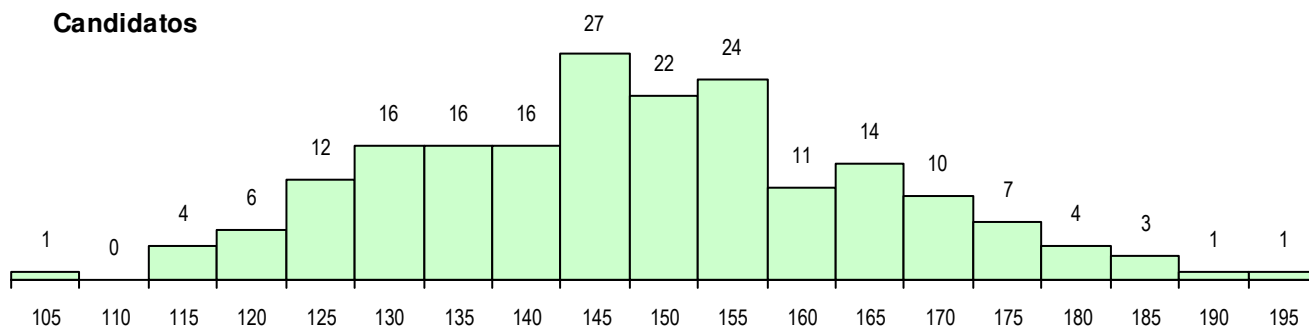

SEXO DOS CANDIDATOS

Sexo	Cands. %	Cols. %
Masc.	33 17	4 11
Femin.	162 83	33 89
Total	195	37

CURSO DO 12º ANO (15 mais frequentes)

Curso 12º ano	Cands. %	Cols. %
F62 Línguas e Humanidades	94 48	16 43
F60 Ciências e Tecnologias	56 29	11 30
F61 Ciências Socioeconómicas	15 8	3 8
C62 Línguas e Humanidades	5 3	2 5
R15 Técnico de Desporto	4 2	1 3
610 Cursos de Educação e Formação (2 1	1 3
C80 Recorrente - Ciências e Tecnologia	2 1	1 3
C82 Recorrente - Línguas e Humanidad	2 1	0 0
C60 Ciências e Tecnologias	2 1	0 0
C81 Recorrente - Ciências Socioeconóm	1 1	1 3
H44 Biotecnologia Aplicada	1 1	1 3
H27 Administração e Marketing	1 1	0 0
F64 Artes Visuais	1 1	0 0
H13 Química, Ambiente e Qualidade (V	1 1	0 0
950 Equivalências Estrangeiras (Decret	1 1	0 0

MÉDIAS DOS COLOCADOS

Nota de candidatura	154.8
Prova de ingresso	153.5
Média do 12º ano	156.2
Média do 10º/11º ano	156.2

OPÇÕES EXCLUÍDAS

Nota candidatura (s/mínima)	0
Prova ingresso (não fez)	1
Prova ingresso (s/mínima)	0
Pré-requisito (não fez)	0

DISTRIBUIÇÕES DE NOTAS DE CANDIDATURA

Candidatos

Colocados